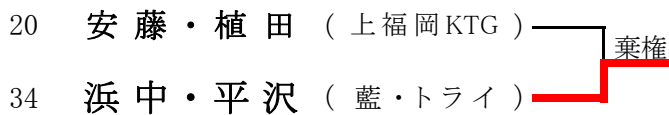

	チーム名	1	2	3	4	5	勝点	順位
1	大井ファミリーB		×1-2	○2-1	○2-1	×1-2	2	3
2	上福岡KTG-B	○2-1		○2-1	○2-1	×1-2	3	2
3	トライ-A	×1-2	×1-2		×1-2	×1-2	0	5
4	大井クラブ	×1-2	×1-2	○2-1		×1-2	1	4
5	TOLS	○2-1	○2-1	○2-1	○2-1		4	1

試合順序 ①2-3、4-5 ②1-5、2-4 ③1-4、3-5 ④1-3、2-5 ⑤1-2 3-4  
 (下線はNewボール ※但し、衛生コートの場合は、すべてNewボール)

2008年 6月22日(中止)⇒7月20日

男子ベテランシングルス (※Best8より) <参加数: 32>

<3位決定戦>

---

2008年 5月11日(中止)⇒7月 6日

シニアダブルス (※決勝トーナメントより) <参加数: 13組>

※予選リーグは、A～Dの4ブロックで実施。

※決勝リーグは、A～Dの1位通過ペア。抽選で組み合わせを決定

2008年 6月22日(中止)⇒7月 6日

女子ダブルスA (※Best8より) <参加数: 44>

<3位決定戦>

5位~8位 (抽選決定)

5位	6位	7位	8位
12	28	2	44

2008年 6月15日

男子ダブルスA (※Best8より) <参加数: 50>

<3位決定戦>