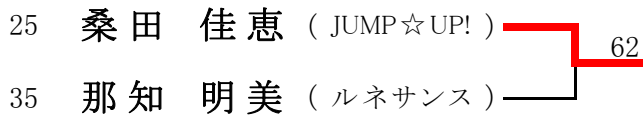

2008年 6月22日(中止)⇒7月 6日

女子ダブルスA (※Best8より) <参加数: 44>

<3位決定戦>

5位~8位 (抽選決定)

5位	6位	7位	8位
12	28	2	44

2008年 6月15日

男子ダブルスA (※Best8より) <参加数: 50>

<3位決定戦>

5位~8位 (抽選決定)

5位	6位	7位	8位
41	13	1	35

2008年 5月18日(中止)⇒7月13日

女子シングルスB (※Best8より) <参加数: 49>

<3位決定戦>

2008年 5月25日(中止)⇒6月29日(中止)⇒7月 6日

男子シングルスA(本戦) (※Best8より) <参加数: 18>

<3位決定戦>