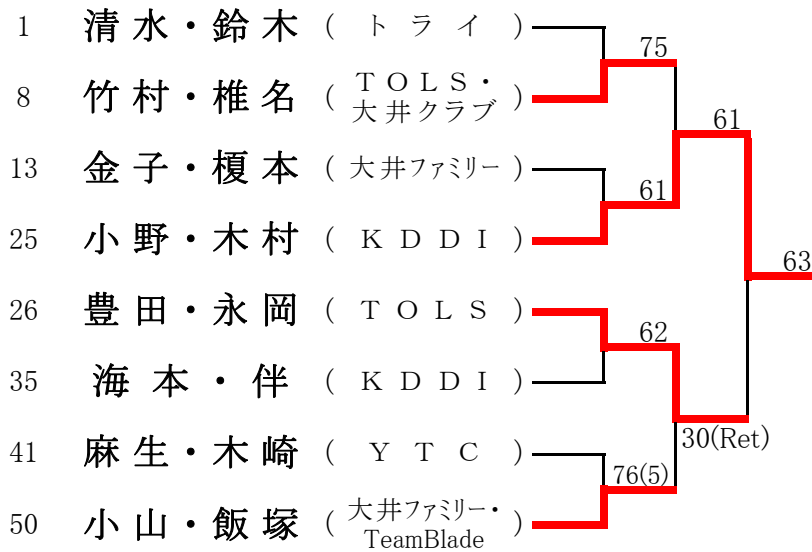

	チーム名	1	2	3	4	5	勝点	順位
1	大井ファミリーB		×1-2	○2-1	○2-1	×1-2	2	3
2	上福岡KTG-B	○2-1		○2-1	○2-1	×1-2	3	2
3	トライ-A	×1-2	×1-2		×1-2	×1-2	0	5
4	大井クラブ	×1-2	×1-2	○2-1		×1-2	1	4
5	TOLS	○2-1	○2-1	○2-1	○2-1		4	1

試合順序 ①2-3、4-5 ②1-5、2-4 ③1-4、3-5 ④1-3、2-5 ⑤1-2 3-4  
 (下線はNewボール ※但し、衛生コートの場合は、すべてNewボール)

2008年 6月22日(中止)⇒7月20日

男子ベテランシングルス (※Best8より) <参加数: 32>

<3位決定戦>

---

2008年 5月11日(中止)⇒7月 6日

シニアダブルス (※決勝トーナメントより) <参加数: 13組>

※予選リーグは、A～Dの4ブロックで実施。

※決勝リーグは、A～Dの1位通過ペア。抽選で組み合わせを決定

2008年 6月22日(中止)⇒7月 6日

女子ダブルスA (※Best8より) <参加数: 44>

<3位決定戦>

5位~8位 (抽選決定)

5位	6位	7位	8位
12	28	2	44

2008年 6月15日

男子ダブルスA (※Best8より) <参加数: 50>

<3位決定戦>

5位~8位 (抽選決定)

5位	6位	7位	8位
41	13	1	35

2008年 5月18日(中止)⇒7月13日

女子シングルスB (※Best8より) <参加数: 49>

<3位決定戦>

2008年 5月25日(中止)⇒6月29日(中止)⇒7月 6日

男子シングルスA(本戦) (※Best8より) <参加数: 18>

<3位決定戦>