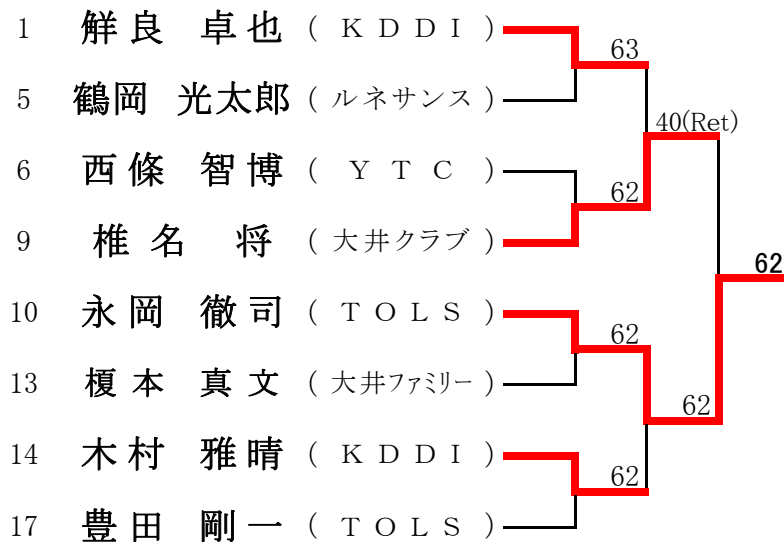

2008年 6月22日(中止)⇒7月20日

男子ベテランシングルス (※Best8より) <参加数: 32>

<3位決定戦>

---

2008年 5月11日(中止)⇒7月 6日

シニアダブルス (※決勝トーナメントより) <参加数: 13組>

※予選リーグは、A～Dの4ブロックで実施。

※決勝リーグは、A～Dの1位通過ペア。抽選で組み合わせを決定

2008年 6月22日(中止)⇒7月 6日

女子ダブルスA (※Best8より) <参加数: 44>

<3位決定戦>

5位~8位 (抽選決定)

5位	6位	7位	8位
12	28	2	44

2008年 6月15日

男子ダブルスA (※Best8より) <参加数: 50>

<3位決定戦>

5位~8位 (抽選決定)

5位	6位	7位	8位
41	13	1	35

2008年 5月18日(中止)⇒7月13日

女子シングルスB (※Best8より) <参加数: 49>

<3位決定戦>

2008年 5月25日(中止)⇒6月29日(中止)⇒7月 6日

男子シングルスA(本戦) (※Best8より) <参加数: 18>

<3位決定戦>

5位~8位 (抽選決定)

5位	6位	7位	8位
5	17	6	13

2008年 6月15日

女子ベテランシングルス <参加数：4>

【上福岡運動公園】  
全員 9:00 集合

- 【順位決定】
- ①勝点
  - ②同点の場合は対戦勝者が上位
  - ③3すくみの場合は、(得ゲーム)-(失ゲーム)の合計が多いチーム

※優勝のみ表彰

A ブロック