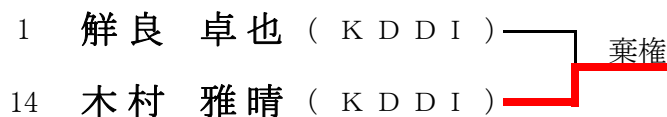

2008年 6月22日(中止)⇒7月 6日

女子ダブルスA (※Best8より) <参加数: 44>

<3位決定戦>

5位~8位 (抽選決定)

5位	6位	7位	8位
12	28	2	44

2008年 6月15日

男子ダブルスA (※Best8より) <参加数: 50>

<3位決定戦>

5位~8位 (抽選決定)

5位	6位	7位	8位
41	13	1	35

2008年 5月18日(中止)⇒7月13日

女子シングルスB (※Best8より) <参加数: 49>

<3位決定戦>

2008年 5月25日(中止)⇒6月29日(中止)⇒7月 6日

男子シングルスA(本戦) (※Best8より) <参加数: 18>

<3位決定戦>