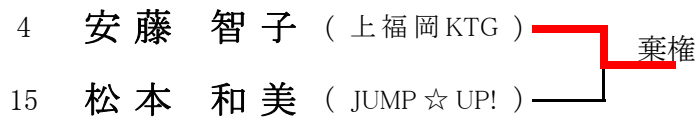

2008年4月20日

女子シングルスA (※Best8より) <参加数: 22>

<3位決定戦>

5位~8位 (抽選決定)

5位	6位	7位	8位
17	8	1	13

2008年 4月27日/5月11日(中止)⇒7月 6日

男子シングルスB (※Best8より) <参加数: 106>

<3位決定戦>