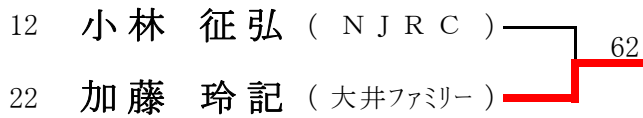

試合順序 ①2-3、4-5 ②1-5、2-4 ③1-4、3-5 ④1-3、2-5 ⑤1-2 3-4  
 (下線はNewボール ※但し、衛生コートの場合は、すべてNewボール)

6月8日(日)

女子団体2部リーグ

【大井高校コート】

2~5 9:00

1 10:00

<TOLS  
 <トライ-A

1部へ>  
 3部へ>

	チーム名	1	2	3	4	5	勝点	順位
1	大井ファミリーB		×1-2	○2-1	○2-1	×1-2	2	3
2	上福岡KTG-B	○2-1		○2-1	○2-1	×1-2	3	2
3	トライ-A	×1-2	×1-2		×1-2	×1-2	0	5
4	大井クラブ	×1-2	×1-2	○2-1		×1-2	1	4
5	TOLS	○2-1	○2-1	○2-1	○2-1		4	1

試合順序 ①2-3、4-5 ②1-5、2-4 ③1-4、3-5 ④1-3、2-5 ⑤1-2 3-4  
 (下線はNewボール ※但し、衛生コートの場合は、すべてNewボール)

2008年 6月22日(中止)⇒7月20日

男子ベテランシングルス (※Best8より) <参加数: 32>

<3位決定戦>

---

2008年 5月11日(中止)⇒7月 6日

シニアダブルス (※決勝トーナメントより) <参加数: 13組>

※予選リーグは、A～Dの4ブロックで実施。

※決勝リーグは、A～Dの1位通過ペア。抽選で組み合わせを決定