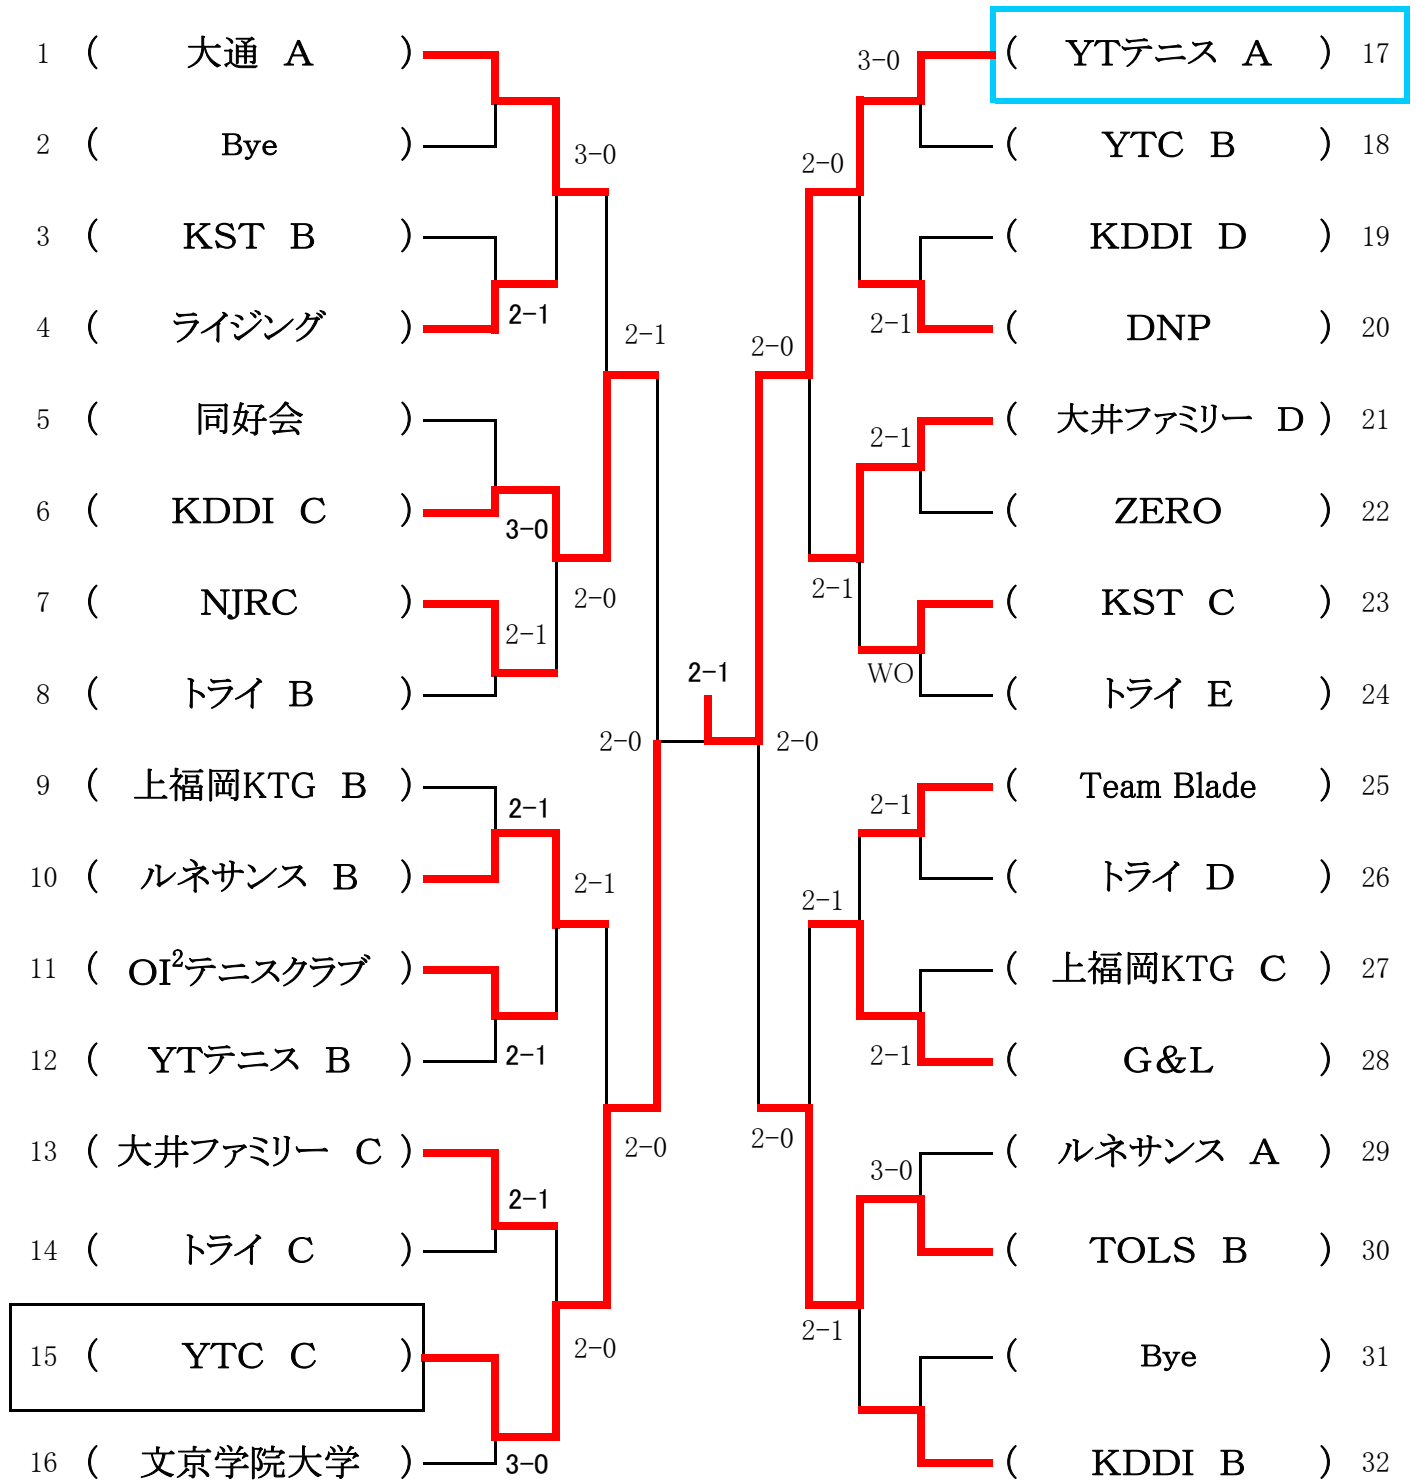

6月1日(日)

男子団体2部リーグ

【武蔵野コート】

2~5 9:00 1 10:00

<上福岡KTG-A 1部へ>

<YTC-A 3部へ>

	チーム名	1	2	3	4	5	勝点	順位
1	KTG-A		○2-1	○3-0	○2-1	○2-1	4	1
2	YTC	×1-2		×0-3	×1-2	×1-2	0	5
3	大井クラブ-A	×0-3	○3-0		×1-2	○2-1	2	3
4	JUMP☆UP!	×1-2	○2-1	○2-1		○3-0	3	2
5	トライ-A	×1-2	○2-1	×1-2	×0-3		1	4

試合順序 ①2-3、4-5 ②1-5、2-4 ③1-4、3-5 ④1-3、2-5 ⑤1-2 3-4  
 (下線はNewボール ※但し、衛生コートの場合は、すべてNewボール)

6月1日(日)

# 男子団体3部トーナメント

<YTテニス A 2部へ>

上 : 上福岡運動公園コート

大 : 大井高校コート ※駐車場は指定された場所を使用願います。  
(コート系の指示があった場合、従ってください)

3位決定戦

( 6. KDDI-C ) 2 — 1 ( 30. TOLS-B )

6月8日(日)

女子団体1部リーグ