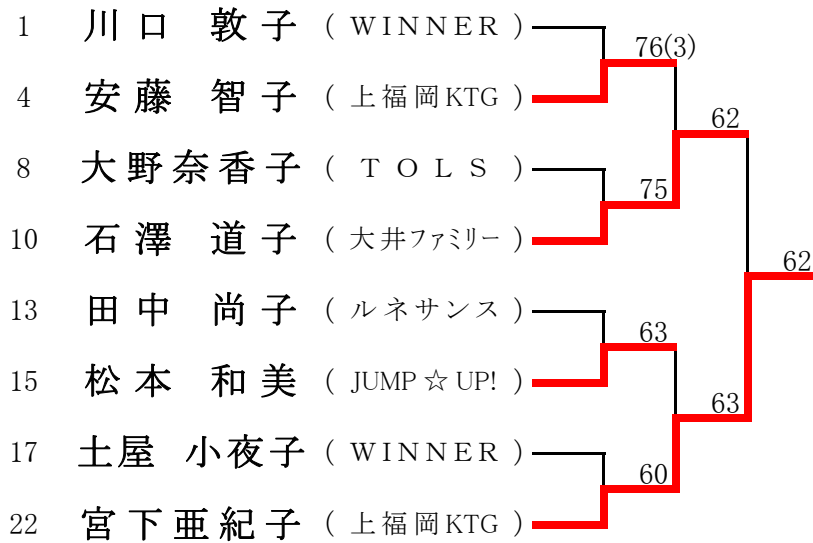

2008年4月20日

女子シングルスA (※Best8より) <参加数: 22>

<3位決定戦>

5位~8位 (抽選決定)

5位	6位	7位	8位
17	8	1	13

2008年 4月27日/5月11日(中止)⇒7月 6日

男子シングルスB (※Best8より) <参加数: 106>

<3位決定戦>

5位~8位 (抽選決定)

※Bクラスは対象外

5位	6位	7位	8位
X	X	X	X

2008年 4月20日

男子シングルスA予選 (①予選通過 ②LL資格) <参加数:各ブロック 7~8>

LL(ラッキールーザー) ※予選決勝進出

※本戦は、5月25日(日)(中止)⇒ 7月6日(日)衛生組合コート

<Aブロック>