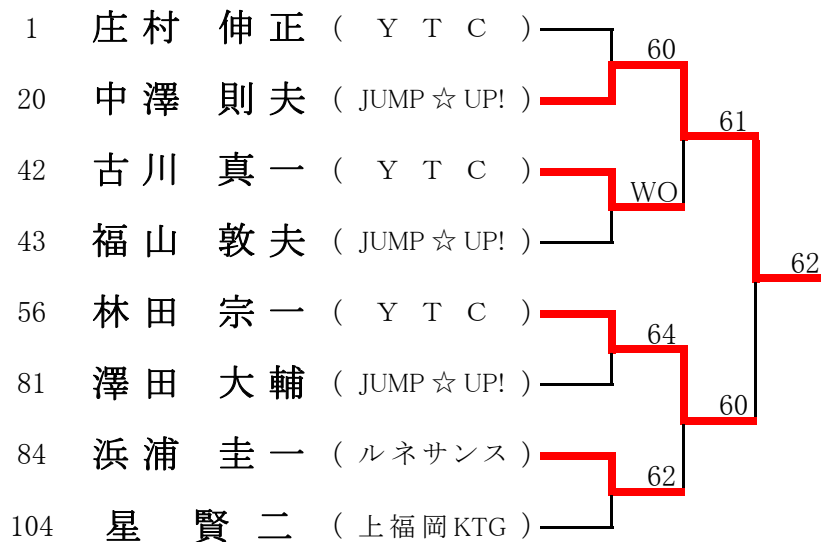

2008年4月20日

女子シングルスA (※Best8より) <参加数: 22>

<3位決定戦>

5位~8位 (抽選決定)

5位	6位	7位	8位
17	8	1	13

2008年 4月27日/5月11日(中止)⇒7月 6日

男子シングルスB (※Best8より) <参加数: 106>

<3位決定戦>

5位~8位 (抽選決定)

※Bクラスは対象外

5位	6位	7位	8位
X	X	X	X

2008年 4月20日

男子シングルスA予選 (①予選通過 ②LL資格) <参加数:各ブロック 7~8>

LL(ラッキールーザー) ※予選決勝進出

※本戦は、5月25日(日)(中止)⇒ 7月6日(日)衛生組合コート

<Aブロック>