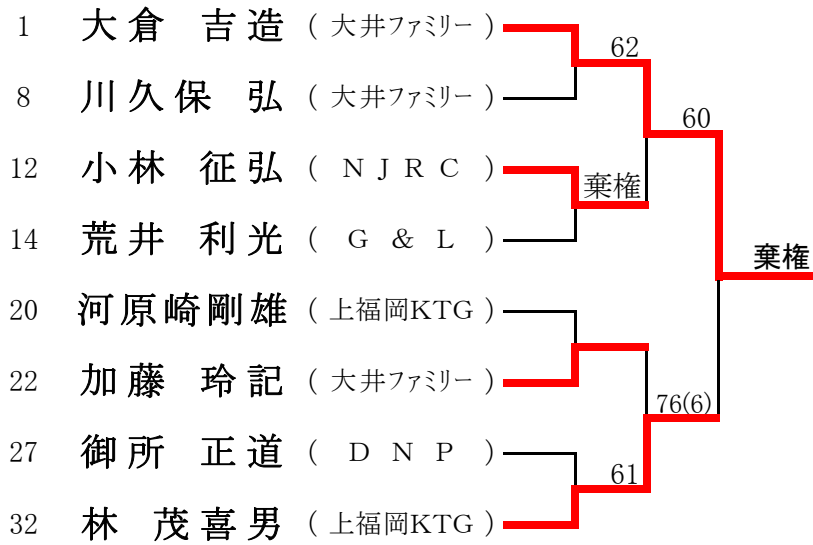

試合順序 ①2-3、4-5 ②1-5、2-4 ③1-4、3-5 ④1-3、2-5 ⑤1-2 3-4  
 (下線はNewボール ※但し、衛生コートの場合は、すべてNewボール)

6月8日(日)

女子団体2部リーグ

【大井高校コート】

2~5 9:00

1 10:00

<TOLS  
 <トライ-A

1部へ>  
 3部へ>

	チーム名	1	2	3	4	5	勝点	順位
1	大井ファミリーB		×1-2	○2-1	○2-1	×1-2	2	3
2	上福岡KTG-B	○2-1		○2-1	○2-1	×1-2	3	2
3	トライ-A	×1-2	×1-2		×1-2	×1-2	0	5
4	大井クラブ	×1-2	×1-2	○2-1		×1-2	1	4
5	TOLS	○2-1	○2-1	○2-1	○2-1		4	1

試合順序 ①2-3、4-5 ②1-5、2-4 ③1-4、3-5 ④1-3、2-5 ⑤1-2 3-4  
 (下線はNewボール ※但し、衛生コートの場合は、すべてNewボール)

2008年 6月22日(中止)⇒7月20日

男子ベテランシングルス (※Best8より) <参加数: 32>

<3位決定戦>

---

2008年 5月11日(中止)⇒7月 6日

シニアダブルス (※決勝トーナメントより) <参加数: 13組>

※予選リーグは、A～Dの4ブロックで実施。

※決勝リーグは、A～Dの1位通過ペア。抽選で組み合わせを決定

2008年 6月22日(中止)⇒7月 6日

女子ダブルスA (※Best8より) <参加数: 44>

<3位決定戦>

5位~8位 (抽選決定)

5位	6位	7位	8位
12	28	2	44

2008年 6月15日

男子ダブルスA (※Best8より) <参加数: 50>

<3位決定戦>