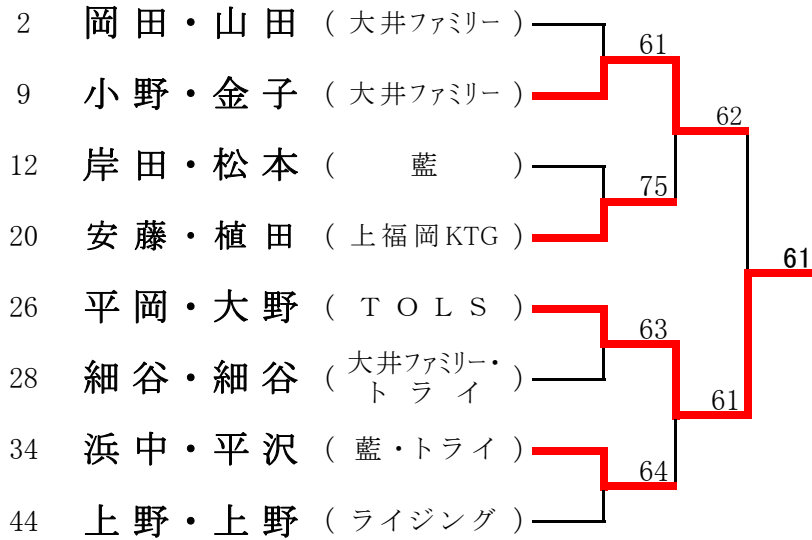

	チーム名	1	2	3	4	5	勝点	順位
1	大井ファミリーB		×1-2	○2-1	○2-1	×1-2	2	3
2	上福岡KTG-B	○2-1		○2-1	○2-1	×1-2	3	2
3	トライ-A	×1-2	×1-2		×1-2	×1-2	0	5
4	大井クラブ	×1-2	×1-2	○2-1		×1-2	1	4
5	TOLS	○2-1	○2-1	○2-1	○2-1		4	1

試合順序 ①2-3、4-5 ②1-5、2-4 ③1-4、3-5 ④1-3、2-5 ⑤1-2 3-4  
 (下線はNewボール ※但し、衛生コートの場合は、すべてNewボール)

2008年 6月22日(中止)⇒7月20日

男子ベテランシングルス (※Best8より) <参加数: 32>

<3位決定戦>

---

2008年 5月11日(中止)⇒7月 6日

シニアダブルス (※決勝トーナメントより) <参加数: 13組>

※予選リーグは、A～Dの4ブロックで実施。

※決勝リーグは、A～Dの1位通過ペア。抽選で組み合わせを決定

2008年 6月22日(中止)⇒7月 6日

女子ダブルスA (※Best8より) <参加数: 44>

<3位決定戦>

5位~8位 (抽選決定)

5位	6位	7位	8位
12	28	2	44

2008年 6月15日

男子ダブルスA (※Best8より) <参加数: 50>

<3位決定戦>

5位~8位 (抽選決定)

5位	6位	7位	8位
41	13	1	35

2008年 5月18日(中止)⇒7月13日

女子シングルスB (※Best8より) <参加数: 49>

<3位決定戦>

2008年 5月25日(中止)⇒6月29日(中止)⇒7月 6日

男子シングルスA(本戦) (※Best8より) <参加数: 18>

<3位決定戦>