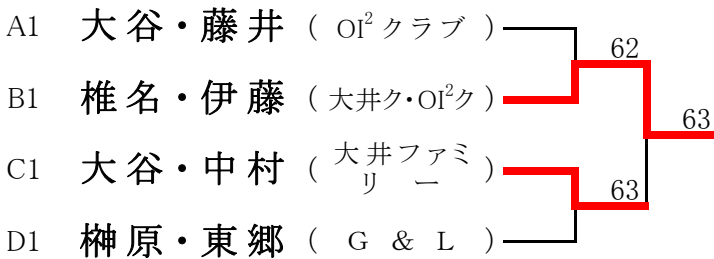

	チーム名	1	2	3	4	5	勝点	順位
1	大井ファミリーB		×1-2	○2-1	○2-1	×1-2	2	3
2	上福岡KTG-B	○2-1		○2-1	○2-1	×1-2	3	2
3	トライ-A	×1-2	×1-2		×1-2	×1-2	0	5
4	大井クラブ	×1-2	×1-2	○2-1		×1-2	1	4
5	TOLS	○2-1	○2-1	○2-1	○2-1		4	1

試合順序 ①2-3、4-5 ②1-5、2-4 ③1-4、3-5 ④1-3、2-5 ⑤1-2 3-4  
 (下線はNewボール ※但し、衛生コートの場合は、すべてNewボール)

2008年 6月22日(中止)⇒7月20日

男子ベテランシングルス (※Best8より) <参加数: 32>

<3位決定戦>

---

2008年 5月11日(中止)⇒7月 6日

シニアダブルス (※決勝トーナメントより) <参加数: 13組>

※予選リーグは、A～Dの4ブロックで実施。

※決勝リーグは、A～Dの1位通過ペア。抽選で組み合わせを決定