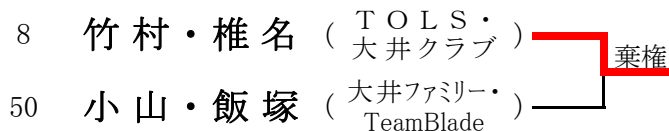

2008年 6月22日(中止)⇒7月20日

男子ベテランシングルス (※Best8より) <参加数: 32>

<3位決定戦>

---

2008年 5月11日(中止)⇒7月 6日

シニアダブルス (※決勝トーナメントより) <参加数: 13組>

※予選リーグは、A～Dの4ブロックで実施。

※決勝リーグは、A～Dの1位通過ペア。抽選で組み合わせを決定

2008年 6月22日(中止)⇒7月 6日

女子ダブルスA (※Best8より) <参加数: 44>

<3位決定戦>

5位~8位 (抽選決定)

5位	6位	7位	8位
12	28	2	44

2008年 6月15日

男子ダブルスA (※Best8より) <参加数: 50>

<3位決定戦>