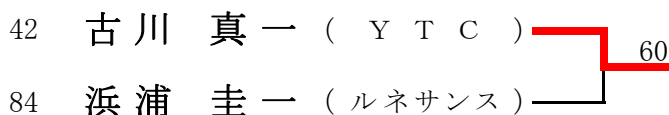

2008年4月20日

女子シングルスA (※Best8より) <参加数: 22>

<3位決定戦>

5位~8位 (抽選決定)

5位	6位	7位	8位
17	8	1	13

2008年 4月27日/5月11日(中止)⇒7月 6日

男子シングルスB (※Best8より) <参加数: 106>

<3位決定戦>