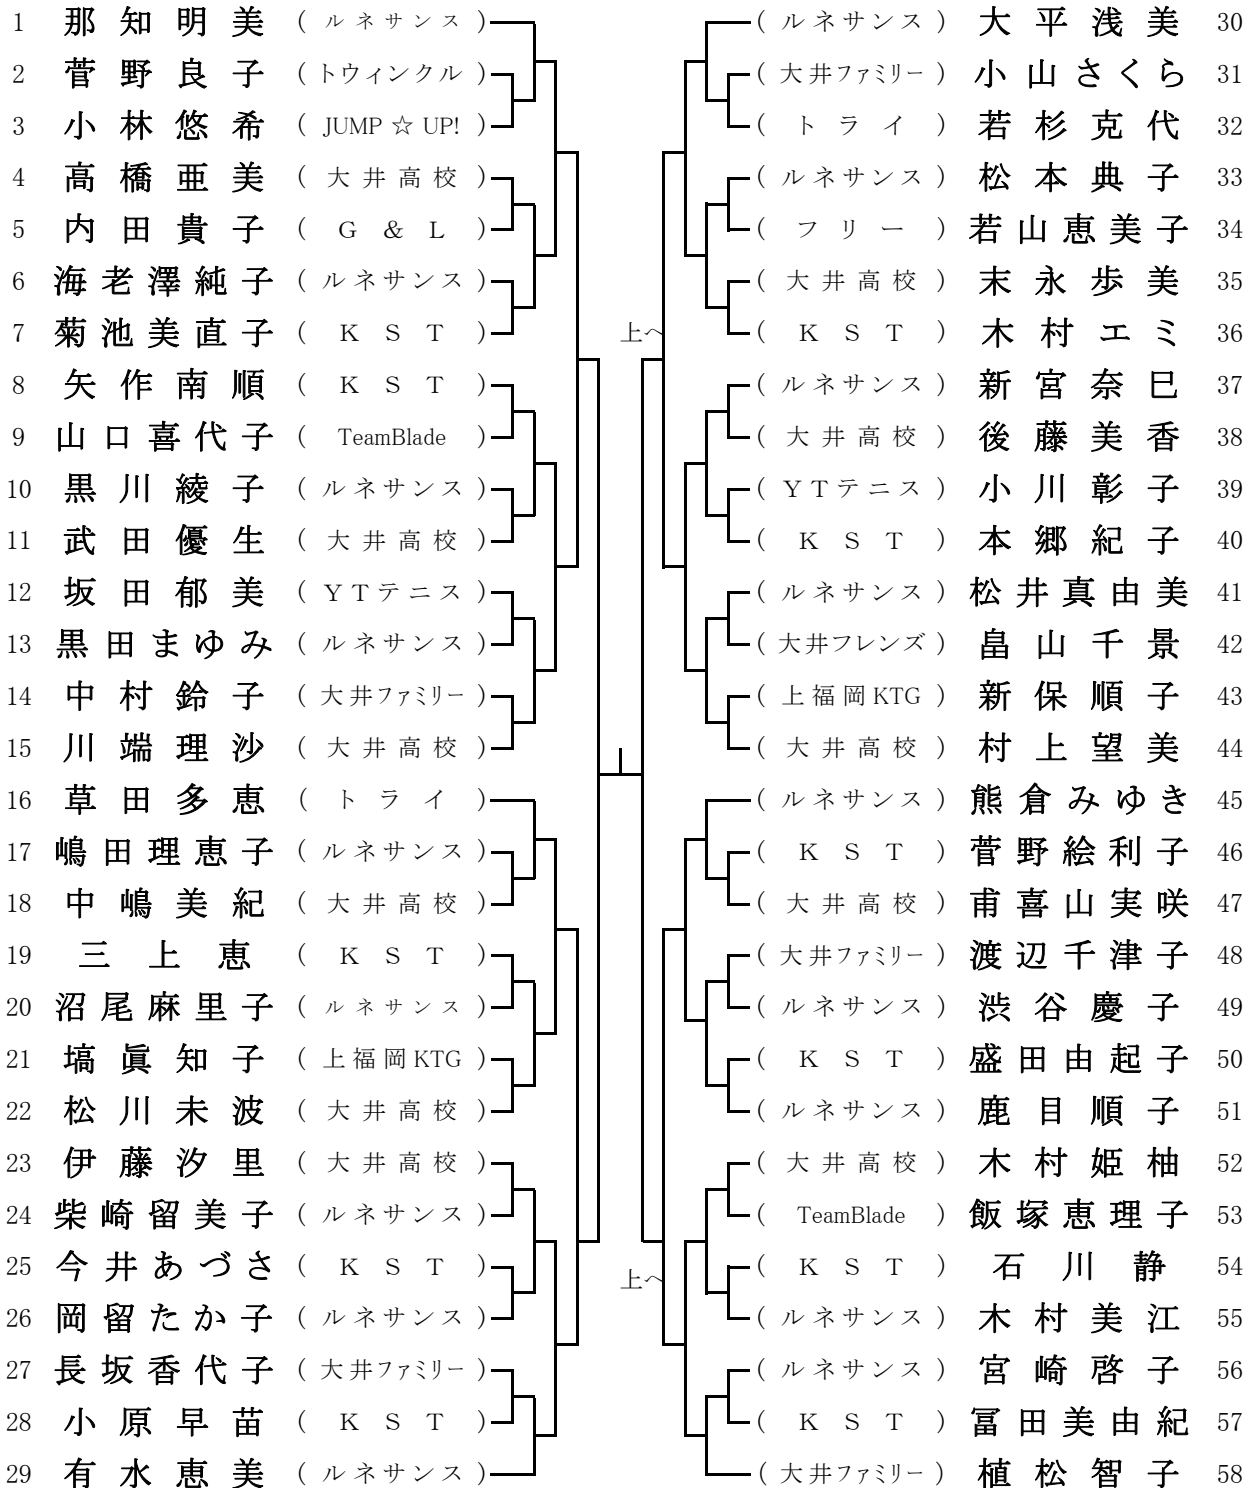

9月23日(火祝)
11月23日(日)

女子シングルス-B

見直し編

【注】 集合時間と会場が変更となっている方がおりますので、ご注意願います。
日没までを目途として実施する予定です。 残試合は、24日(月祝)運動公園で実施する予定です。
※進行状況によっては、決勝まで実施することもあります。

【上:上福岡運動公園】

No.2~7,17,18,27,28 9:00
No.8~15 9:30
No.1,16,19~26,29 10:30

【武蔵野】

No.31~42 9:00 No.45,58 11:00
No.43~44,46~49 9:30
No.30,50~57 10:30

3位決定戦

() — ()