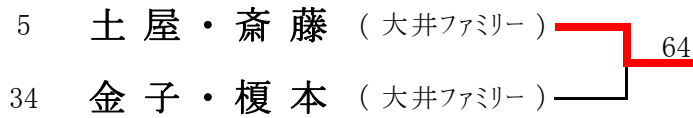

<3位決定戦>