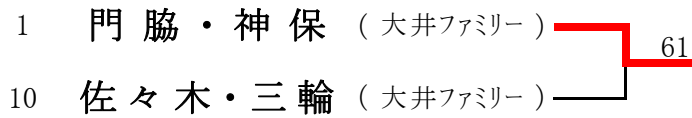

2008年 9月15日(月祝)

女子ベテランダブルス (※Best8より) <参加数: 17> def(1)

<3位決定戦>

2008年 9月21日(日)/23(火祝)

男子シングルスB (※Best8より) <参加数: 120> def(15)

<3位決定戦>

2008年 9月28日(日)

男子ダブルスB (※Best8より) <参加数: 67> def(3)

<3位決定戦>

2008年10月 5日(日)

女子ダブルスB (※Best8より) <参加数: 53> def(8)

<3位決定戦>

2008年10月 5日(日)／12日(日)

男子シングルスA予選 (①予選通過 ②LL資格) <参加数:各ブロック 7~8>

LL(ラッキールーザー) ※予選決勝進出者

参加総数(32) def総数(11)