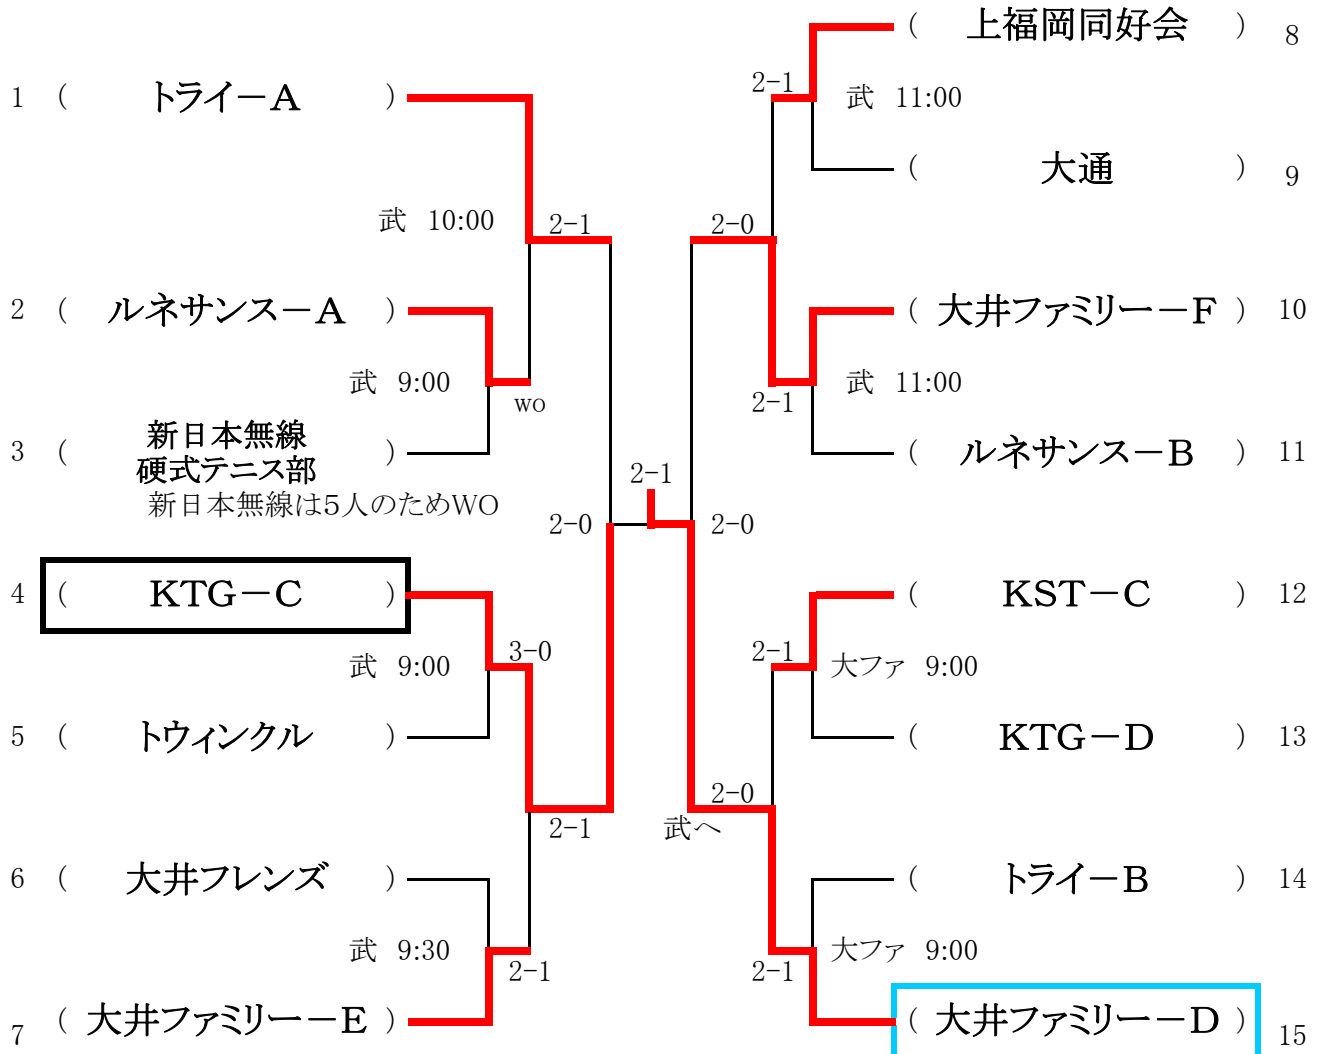

	チーム名	1	2	3	4	5	勝点	順位
1	大井ファミリーA		○2-1	○2-1	○3-0	×1-2	3	3
2	上福岡KTG-A	×1-2		×1-2	○3-0	×0-3	1	4
3	ライジング-A	×1-2	○2-1		○3-0	○2-1	3	2
4	藍	×0-3	×0-3	×0-3		×1-2	0	5
5	TOLS	○2-1	○3-0	×1-2	○2-1		3	1

勝点3で3チームが並びましたが、取得ゲーム差によって、上表の順位となりました。

11月 2日(日)

女子団体2部リーグ

<参加数： 30>

【上福岡運動公園】

2～5 12:30 1 13:00

<大井ファミリーC 1部へ>  
<ジューン 3部へ>

	チーム名	1	2	3	4	5	勝点	順位
1	ジューン		×0-3	×0-3	×0-3	×0-3	0	5
2	上福岡KTG-B	○3-0		×0-3	○2-1	×0-3	2	3
3	大井ファミリーB	○3-0	○3-0		○2-1	×0-3	3	2
4	大井クラブ	○3-0	×1-2	×1-2		×0-3	1	4
5	大井ファミリーC	○3-0	○3-0	○3-0	○3-0		4	1

# 女子団体3部トーナメント

<参加数: 89>

武 : 武蔵野コート  
大ファ : 大井ファミリー

<大井ファミリー D 2部へ>

3位決定戦

( トライーA ) 2 — 0 ( 大井ファミリーーF )

2008年11月 9日(日)

男子ダブルスA (※Best8より) <参加数: 76> def(14)