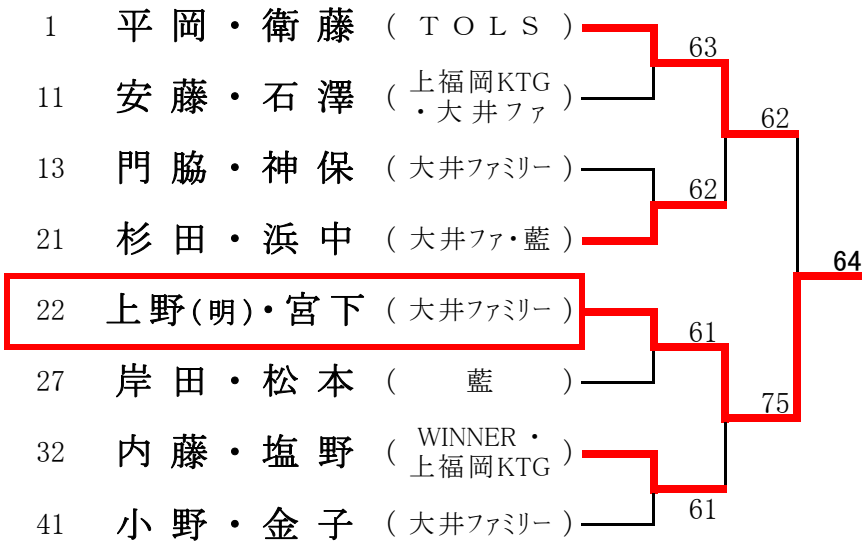

- ① 竹村 政秀 ( T O L S )
- ② 小野 智弘 ( K D D I )

2008年10月13日(月祝)

男子ベテランダブルス (※Best8より) <参加数:13> def(1)

<3位決定戦>

2008年10月19日(日)

女子ダブルスA (※Best8より) <参加数: 41> def(2)

<3位決定戦>

2008年10月19日(日)

LL:ラッキーローサー (※ 2/4: 4人参加2人IN)

男子シングルスA 本戦(※Best8より) <参加数: 20> def(2) LL(2) ※2/4

<3位決定戦>

2008年10月19日(日)

シニアダブルス (※決勝トーナメントより) <参加数: 8>

※予選リーグは、A~Cの3ブロックで実施。

※決勝リーグは、A~Cの1位通過ペア。抽選で組み合わせを決定

2008年 11月23日(日)