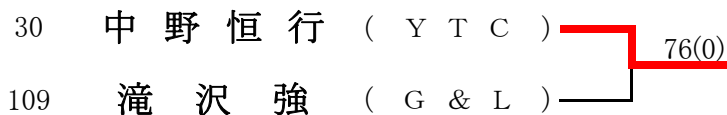

2008年 9月15日(月祝)

女子ベテランダブルス (※Best8より) <参加数: 17> def(1)

<3位決定戦>

2008年 9月21日(日)/23(火祝)

男子シングルスB (※Best8より) <参加数: 120> def(15)

<3位決定戦>

2008年 9月28日(日)

男子ダブルスB (※Best8より) <参加数: 67> def(3)

<3位決定戦>

2008年10月 5日(日)

女子ダブルスB (※Best8より) <参加数: 53> def(8)

<3位決定戦>

2008年10月 5日(日)／12日(日)

男子シングルスA予選 (①予選通過 ②LL資格) <参加数:各ブロック 7~8>

LL(ラッキールーザー) ※予選決勝進出者

参加総数(32) def総数(11)