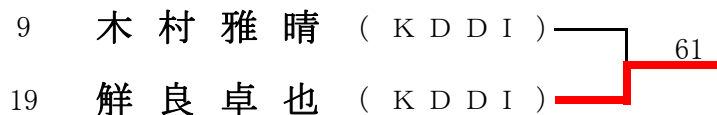

- ① 竹村 政秀 ( T O L S )
- ② 小野 智弘 ( K D D I )

2008年10月13日(月祝)

男子ベテランダブルス (※Best8より) <参加数:13> def(1)

<3位決定戦>

2008年10月19日(日)

女子ダブルスA (※Best8より) <参加数: 41> def(2)

<3位決定戦>

2008年10月19日(日)

LL:ラッキーローサー (※ 2/4: 4人参加2人IN)

男子シングルスA 本戦(※Best8より) <参加数: 20> def(2) LL(2) ※2/4

<3位決定戦>

2008年10月19日(日)

シニアダブルス (※決勝トーナメントより) <参加数: 8>

※予選リーグは、A~Cの3ブロックで実施。

※決勝リーグは、A~Cの1位通過ペア。抽選で組み合わせを決定

2008年 11月23日(日)