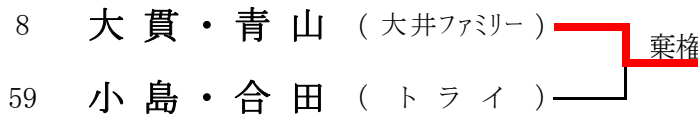

2008年 9月15日(月祝)

女子ベテランダブルス (※Best8より) <参加数: 17> def(1)

<3位決定戦>

2008年 9月21日(日)/23(火祝)

男子シングルスB (※Best8より) <参加数: 120> def(15)

<3位決定戦>

2008年 9月28日(日)

男子ダブルスB (※Best8より) <参加数: 67> def(3)

<3位決定戦>

2008年10月 5日(日)

女子ダブルスB (※Best8より) <参加数: 53> def(8)

<3位決定戦>

2008年10月 5日(日)／12日(日)

男子シングルスA予選 (①予選通過 ②LL資格) <参加数:各ブロック 7~8>

LL(ラッキールーザー) ※予選決勝進出者

参加総数(32) def総数(11)