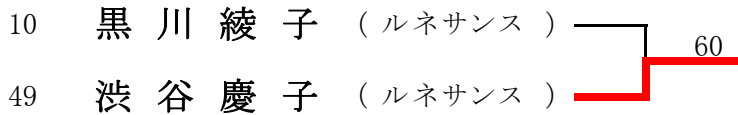

<3位決定戦>