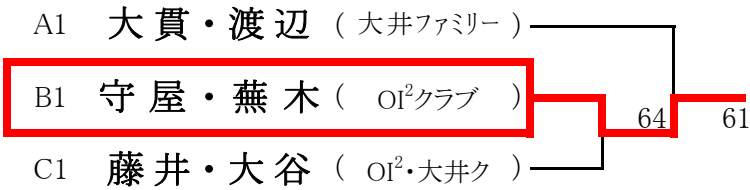

LL:ラッキーローサー (※ 2/4: 4人参加2人IN)

男子シングルスA 本戦(※Best8より) <参加数: 20> def(2) LL(2) ※2/4

<3位決定戦>

2008年10月19日(日)

シニアダブルス (※決勝トーナメントより) <参加数: 8>

※予選リーグは、A~Cの3ブロックで実施。

※決勝リーグは、A~Cの1位通過ペア。抽選で組み合わせを決定

2008年 11月23日(日)