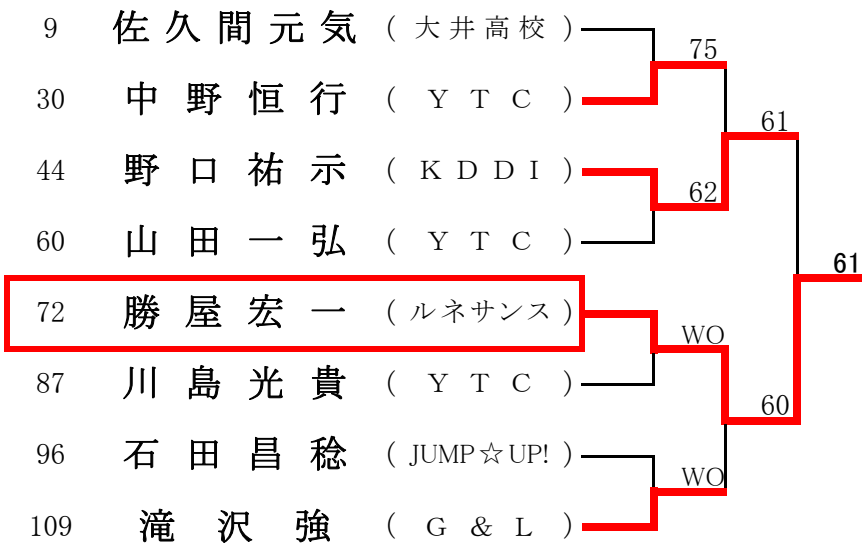

2008年 9月15日(月祝)

女子ベテランダブルス (※Best8より) <参加数: 17> def(1)

<3位決定戦>

2008年 9月21日(日)/23(火祝)

男子シングルスB (※Best8より) <参加数: 120> def(15)

<3位決定戦>

2008年 9月28日(日)

男子ダブルスB (※Best8より) <参加数: 67> def(3)

<3位決定戦>

2008年10月 5日(日)

女子ダブルスB (※Best8より) <参加数: 53> def(8)

<3位決定戦>

2008年10月 5日(日)／12日(日)

男子シングルスA予選 (①予選通過 ②LL資格) <参加数:各ブロック 7~8>

LL(ラッキールーザー) ※予選決勝進出者

参加総数(32) def総数(11)