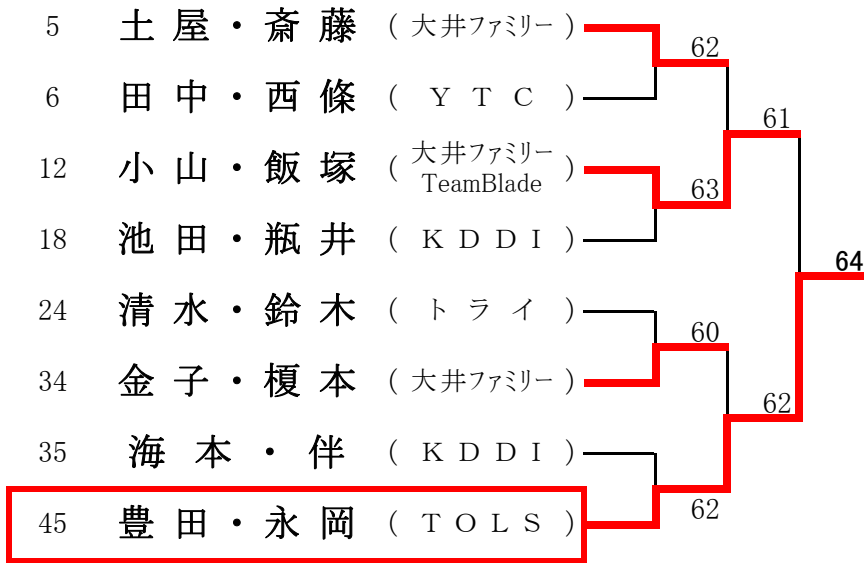

# 女子団体3部トーナメント

<参加数: 89>

武 : 武蔵野コート  
大ファ : 大井ファミリー

<大井ファミリー D 2部へ>

3位決定戦

( トライーA ) 2 — 0 ( 大井ファミリーーF )

2008年11月 9日(日)

男子ダブルスA (※Best8より) <参加数: 76> def(14)

<3位決定戦>

2008年11月 9日(日)

女子シングルスA (※Best8より) <参加数: 20> def(9)

<3位決定戦>