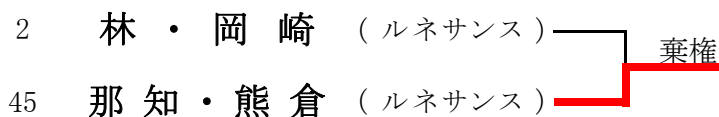

2008年 9月15日(月祝)

女子ベテランダブルス (※Best8より) <参加数: 17> def(1)

<3位決定戦>

2008年 9月21日(日)/23(火祝)

男子シングルスB (※Best8より) <参加数: 120> def(15)

<3位決定戦>

2008年 9月28日(日)

男子ダブルスB (※Best8より) <参加数: 67> def(3)

<3位決定戦>

2008年10月 5日(日)

女子ダブルスB (※Best8より) <参加数: 53> def(8)

<3位決定戦>

2008年10月 5日(日)／12日(日)

男子シングルスA予選 (①予選通過 ②LL資格) <参加数:各ブロック 7~8>

LL(ラッキールーザー) ※予選決勝進出者

参加総数(32) def総数(11)