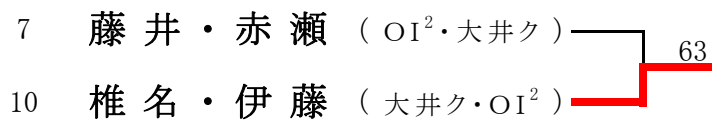

<3位決定戦>