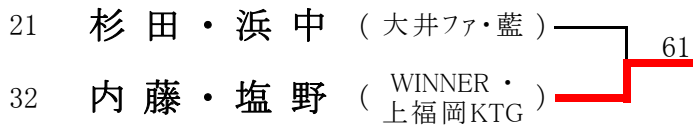

- ① 竹村 政秀 ( T O L S )
- ② 小野 智弘 ( K D D I )

2008年10月13日(月祝)

男子ベテランダブルス (※Best8より) <参加数:13> def(1)

<3位決定戦>

2008年10月19日(日)

女子ダブルスA (※Best8より) <参加数: 41> def(2)

<3位決定戦>

2008年10月19日(日)

LL:ラッキーローサー (※ 2/4: 4人参加2人IN)

男子シングルスA 本戦(※Best8より) <参加数: 20> def(2) LL(2) ※2/4

<3位決定戦>

2008年10月19日(日)

シニアダブルス (※決勝トーナメントより) <参加数: 8>

※予選リーグは、A~Cの3ブロックで実施。

※決勝リーグは、A~Cの1位通過ペア。抽選で組み合わせを決定

2008年 11月23日(日)