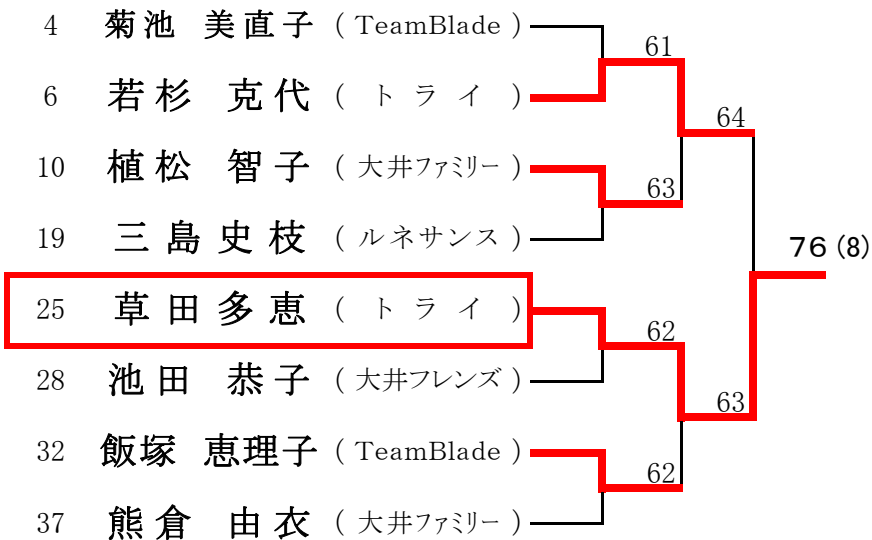

2009年 9月13日(日)

女子ベテランダブルス (※Best8より) <参加数: 18> def(0)

<3位決定戦>

2009年10月12日(月祝)

男子ベテランダブルス (※Best8より) <参加数: 22> def(1)

<3位決定戦>

2009年 9月21日／22日 ※BEST8以降を9/22に実施

男子シングルスB (※Best8より) <参加数：107> def(17)

<3位決定戦>

2009年 9月22日(火祝)

女子シングルスB (※Best8より) <参加数：39> def(5)

<3位決定戦>

2009年 9月27日(日)

男子ダブルスB (※Best8より) <参加数 : 60> def(3)

<3位決定戦>

2009年10月12日(月祝)