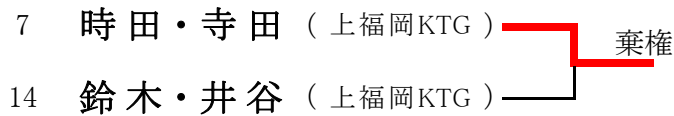

2009年 9月13日(日)

女子ベテランダブルス (※Best8より) <参加数: 18> def(0)

<3位決定戦>

2009年10月12日(月祝)

男子ベテランダブルス (※Best8より) <参加数: 22> def(1)

<3位決定戦>

2009年 9月21日／22日 ※BEST8以降を9/22に実施

男子シングルスB (※Best8より) <参加数：107> def(17)

<3位決定戦>

2009年 9月22日(火祝)

女子シングルスB (※Best8より) <参加数：39> def(5)

<3位決定戦>

2009年 9月27日(日)

男子ダブルスB (※Best8より) <参加数 : 60> def(3)

<3位決定戦>

2009年10月12日(月祝)