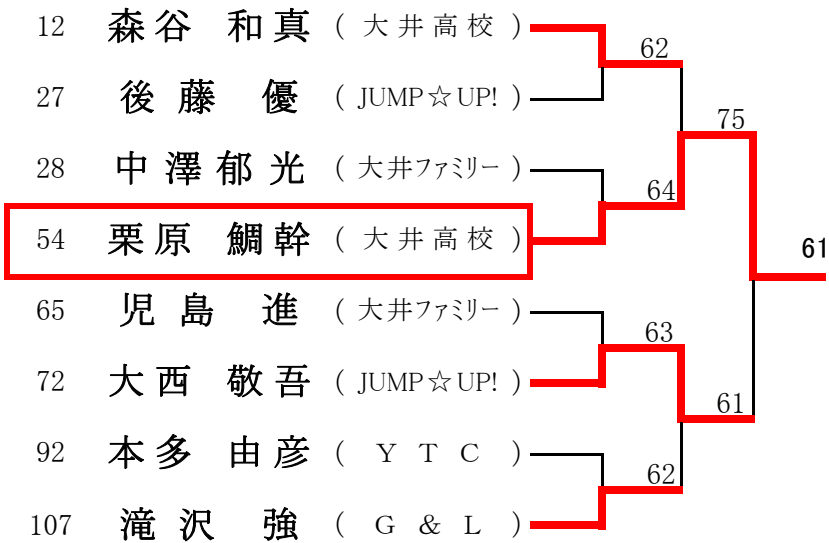

2009年 9月13日(日)

女子ベテランダブルス (※Best8より) <参加数: 18> def(0)

<3位決定戦>

2009年10月12日(月祝)

男子ベテランダブルス (※Best8より) <参加数: 22> def(1)

<3位決定戦>

2009年 9月21日／22日 ※BEST8以降を9/22に実施

男子シングルスB (※Best8より) <参加数：107> def(17)

<3位決定戦>

2009年 9月22日(火祝)

女子シングルスB (※Best8より) <参加数：39> def(5)

<3位決定戦>

2009年 9月27日(日)

男子ダブルスB (※Best8より) <参加数 : 60> def(3)

<3位決定戦>

2009年10月12日(月祝)