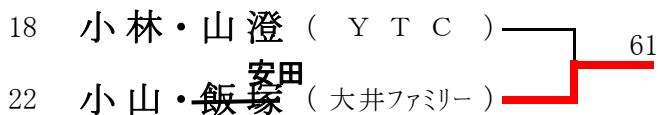

2009年 10月18日(日)

男子シングルスA (※Best8より) <参加数: 16> def(0)

<3位決定戦>

2009年 11月 3日(火祝) → 11月 8日(日)

男子ダブルスA (※Best8より) <参加数: 43> def(11)

<3位決定戦>

2009年 10月18日(日)

女子ダブルスA (※Best8より) <参加数: 40> def(3)