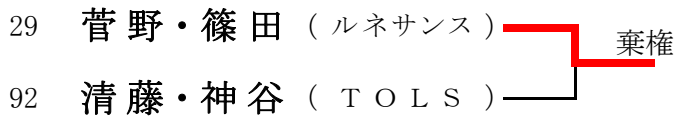

<3位決定戦>

2009年 9月22日(火祝)

女子シングルスB (※Best8より) <参加数：39> def(5)

<3位決定戦>

2009年 9月27日(日)

男子ダブルスB (※Best8より) <参加数 : 60> def(3)

<3位決定戦>

2009年10月12日(月祝)