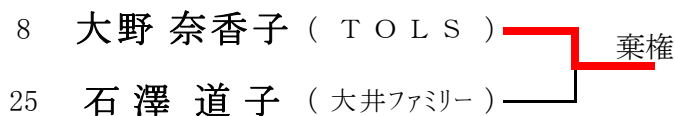

<3位決定戦>

2009年 11月 3日(火祝) → 11月23日(月祝)

女子シングルスA (※Best8より) <参加数: 25> def(3)

<3位決定戦>

2009年 11月 1日(日) 女子団体1部リーグ

【大井高校コート】

2～5 9:00 1 9:30

<TOLS 2部へ>

	チーム名	1	2	3	4	5	勝点	順位
1	上福岡KTG-A		○2-1	×1-2	×1-2	○3-0	2	2
2	大井ファミリー-A	×1-2		×0-3	○3-0	○3-0	2	1
3	TOLS	○2-1	○3-0		×1-2	○2-1	-	5
4	ライジング	○2-1	×0-3	○2-1		○2-1	2	3
5	藍	×0-3	×0-3	×1-2	×1-2		0	4

試合順序 ①2-3、4-5 ②1-5、2-4 ③1-4、3-5 ④1-3、2-5 ⑤1-2 3-4