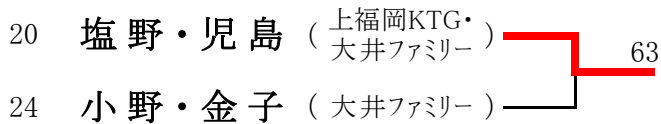

<3位決定戦>