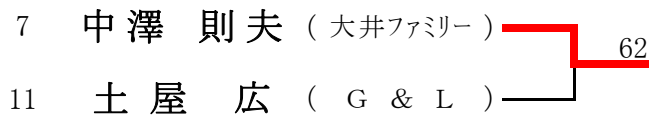

<3位決定戦>