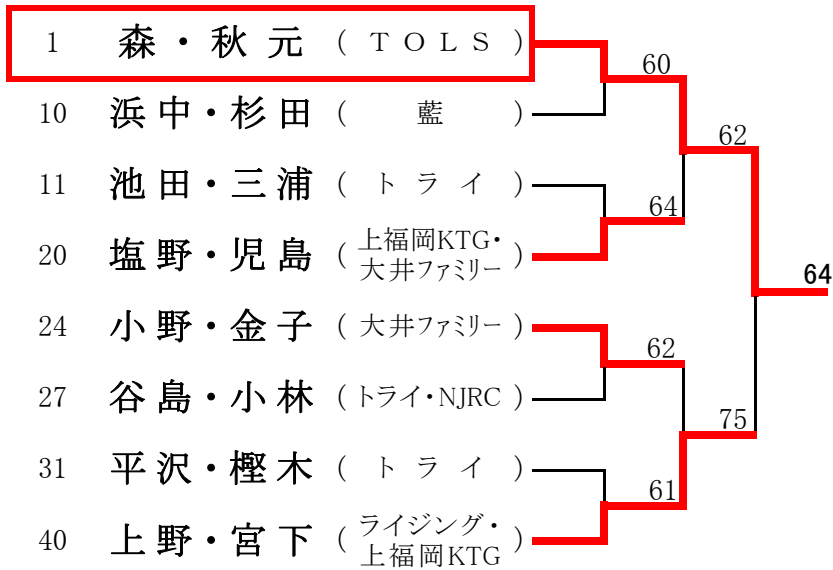

- ① 見元 実行 (トライ)
- ② 米沢 健太郎 (YTテニス)

<Jブロック>

- ① 高橋 陽輔 (フリー)
- ② 川村 陽介 (YTC)

2009年 10月18日(日)

シニアダブルス (※決勝トーナメントより) <参加数: 7組> def(1)

※予選リーグは、A、Bの2ブロックで実施。決勝は、各ブロックの1位通過ペアで対戦

A2 大塚・村越 (上福岡KTG)  61
B1 藤井・椎名 (O I²・大井クラブ)

2009年 10月18日(日)

男子シングルスA (※Best8より) <参加数: 16> def(0)

<3位決定戦>

2009年 11月 3日(火祝) → 11月 8日(日)

男子ダブルスA (※Best8より) <参加数: 43> def(11)

<3位決定戦>

2009年 10月18日(日)

女子ダブルスA (※Best8より) <参加数: 40> def(3)

<3位決定戦>

2009年 11月 3日(火祝) → 11月23日(月祝)

女子シングルスA (※Best8より) <参加数: 25> def(3)

<3位決定戦>

2009年 11月 1日(日) 女子団体1部リーグ

【大井高校コート】

2～5 9:00 1 9:30

<TOLS 2部へ>

	チーム名	1	2	3	4	5	勝点	順位
1	上福岡KTG-A		○2-1	×1-2	×1-2	○3-0	2	2
2	大井ファミリー-A	×1-2		×0-3	○3-0	○3-0	2	1
3	TOLS	○2-1	○3-0		×1-2	○2-1	-	5
4	ライジング	○2-1	×0-3	○2-1		○2-1	2	3
5	藍	×0-3	×0-3	×1-2	×1-2		0	4

試合順序 ①2-3、4-5 ②1-5、2-4 ③1-4、3-5 ④1-3、2-5 ⑤1-2 3-4