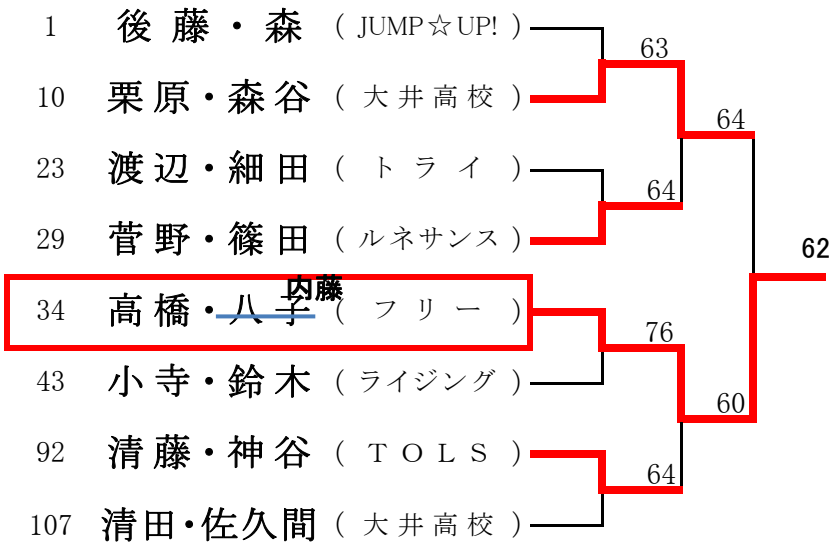

2009年 9月13日(日)

女子ベテランダブルス (※Best8より) <参加数: 18> def(0)

<3位決定戦>

2009年10月12日(月祝)

男子ベテランダブルス (※Best8より) <参加数: 22> def(1)

<3位決定戦>

2009年 9月21日／22日 ※BEST8以降を9/22に実施

男子シングルスB (※Best8より) <参加数：107> def(17)

<3位決定戦>

2009年 9月22日(火祝)

女子シングルスB (※Best8より) <参加数：39> def(5)

<3位決定戦>

2009年 9月27日(日)

男子ダブルスB (※Best8より) <参加数 : 60> def(3)

<3位決定戦>

2009年10月12日(月祝)

女子ダブルスB (※Best8より) <参加数 : 43> def(1)

<3位決定戦>

2009年10月 4日(日)(A~E) 10月11日(日)(F~J)

男子シングルスA予選 (①予選通過 ②LL資格) <参加数:各ブロック 7~8>

LL(ラッキールーザー) ※予選決勝進出者

参加総数(39) def総数(10)

参加総数(40) def総数(11)

<Aブロック>