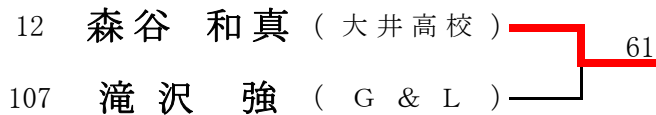

<3位決定戦>