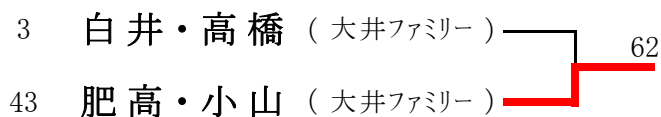

<3位決定戦>