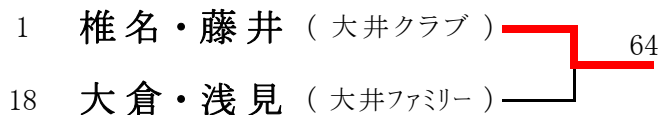

2009年 9月13日(日)

女子ベテランダブルス (※Best8より) <参加数: 18> def(0)

<3位決定戦>

2009年10月12日(月祝)

男子ベテランダブルス (※Best8より) <参加数: 22> def(1)

<3位決定戦>

2009年 9月21日／22日 ※BEST8以降を9/22に実施

男子シングルスB (※Best8より) <参加数：107> def(17)

<3位決定戦>

2009年 9月22日(火祝)

女子シングルスB (※Best8より) <参加数：39> def(5)

<3位決定戦>

2009年 9月27日(日)

男子ダブルスB (※Best8より) <参加数 : 60> def(3)

<3位決定戦>

2009年10月12日(月祝)