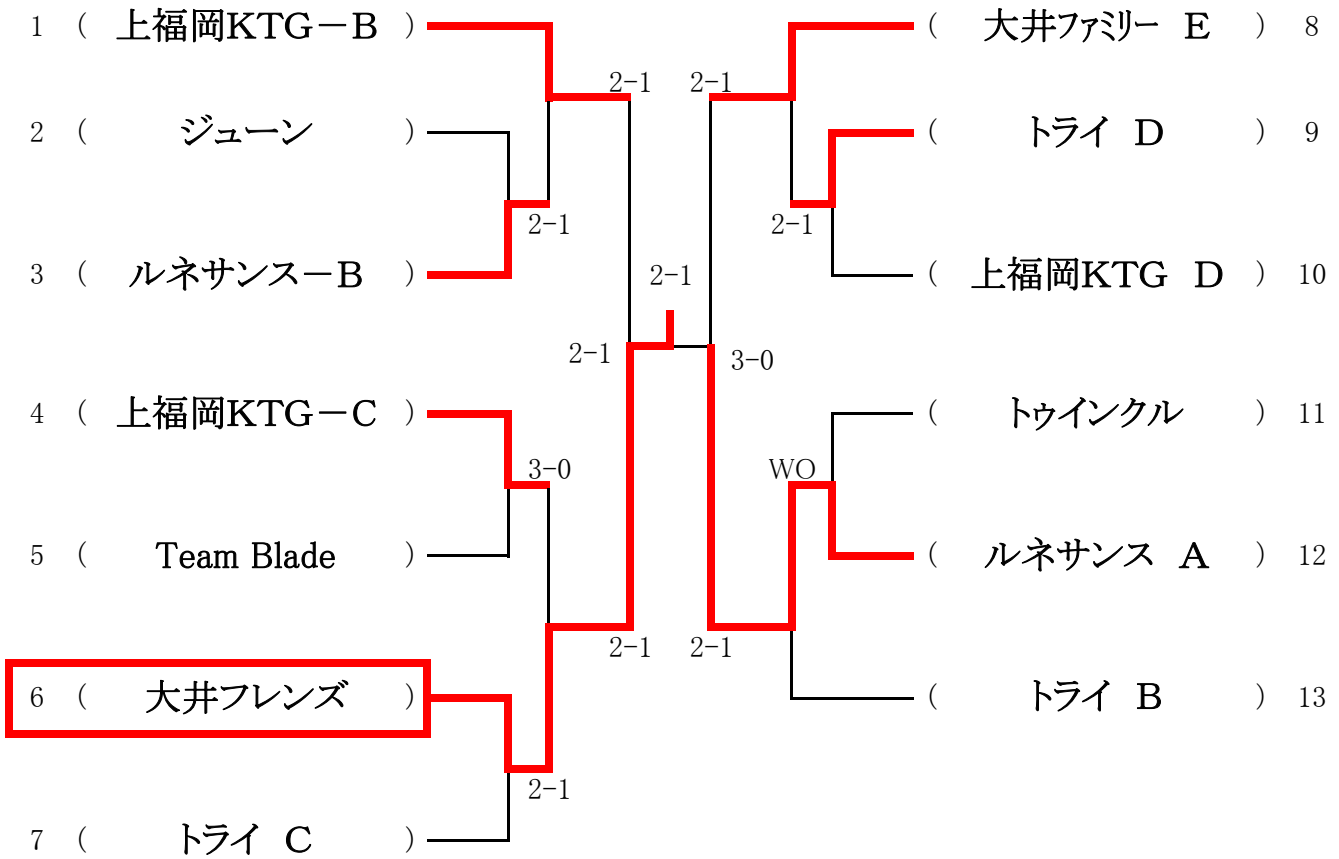

★「TOLS」は団体登録外選手出場かつエントリー外の選手交代3名のため、『無効試合』となった。
試合開始前に『無効試合』であることをTOLSが了解した上で、予定全試合を実施。

「上福岡KTG-Aセット数」「大井ファミリー-A」「ライジング」が勝ち点2で三すくみとなったが、
順位決定③(得セット)－(失ゲーム)にて、「大井ファミリー-A」が優勝。

2009年 11月 1日(日) 女子団体2部リーグ

【武蔵野コート】

2～5 9:00 1 10:00

<トライ 1部へ>
<大井ファミリー-D 3部へ>

	チーム名	1	2	3	4	5	勝点	順位
1	大井ファミリー-B		○3-0	○2-1	○3-0	×1-2	3	2
2	大井クラブ	×0-3		×0-3	○3-0	×0-3	1	4
3	大井ファミリー-C	×1-2	○3-0		○2-1	×0-3	2	3
4	大井ファミリー-D	×1-2	×0-3	×1-2		×0-3	0	5
5	トライ-A	○2-1	○3-0	○3-0	○3-0		4	1

試合順序 ①2-3、4-5 ②1-5、2-4 ③1-4、3-5 ④1-3、2-5 ⑤1-2 3-4

2009年 11月 1日

女子団体3部トーナメント

<大井フレンズ 2部へ>

3位決定戦

(上福岡KTG-B) 1 — 2 (ルネサンス A)