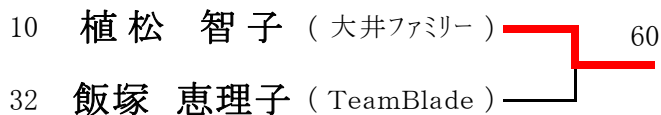

<3位決定戦>

2009年 9月22日(火祝)

女子シングルスB (※Best8より) <参加数：39> def(5)

<3位決定戦>

2009年 9月27日(日)

男子ダブルスB (※Best8より) <参加数 : 60> def(3)

<3位決定戦>

2009年10月12日(月祝)