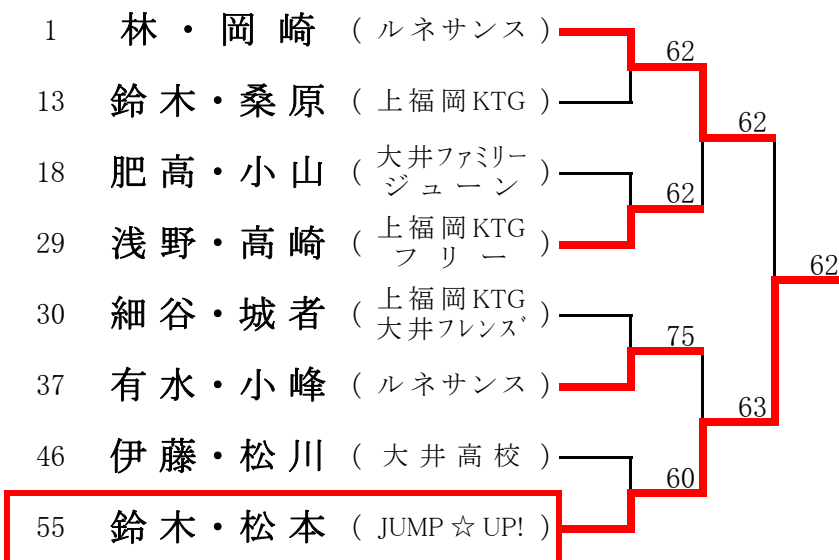

2009年 4月 5日

男子ダブルスB (※Best8より) <参加数: 60> def(4)

<3位決定戦>

5位~8位 (抽選決定)
※Bクラスは対象外

5位	6位	7位	8位
X	X	X	X

2009年 4月12日

女子ダブルスB (※Best8より) <参加数: 57> def(0)

<3位決定戦>