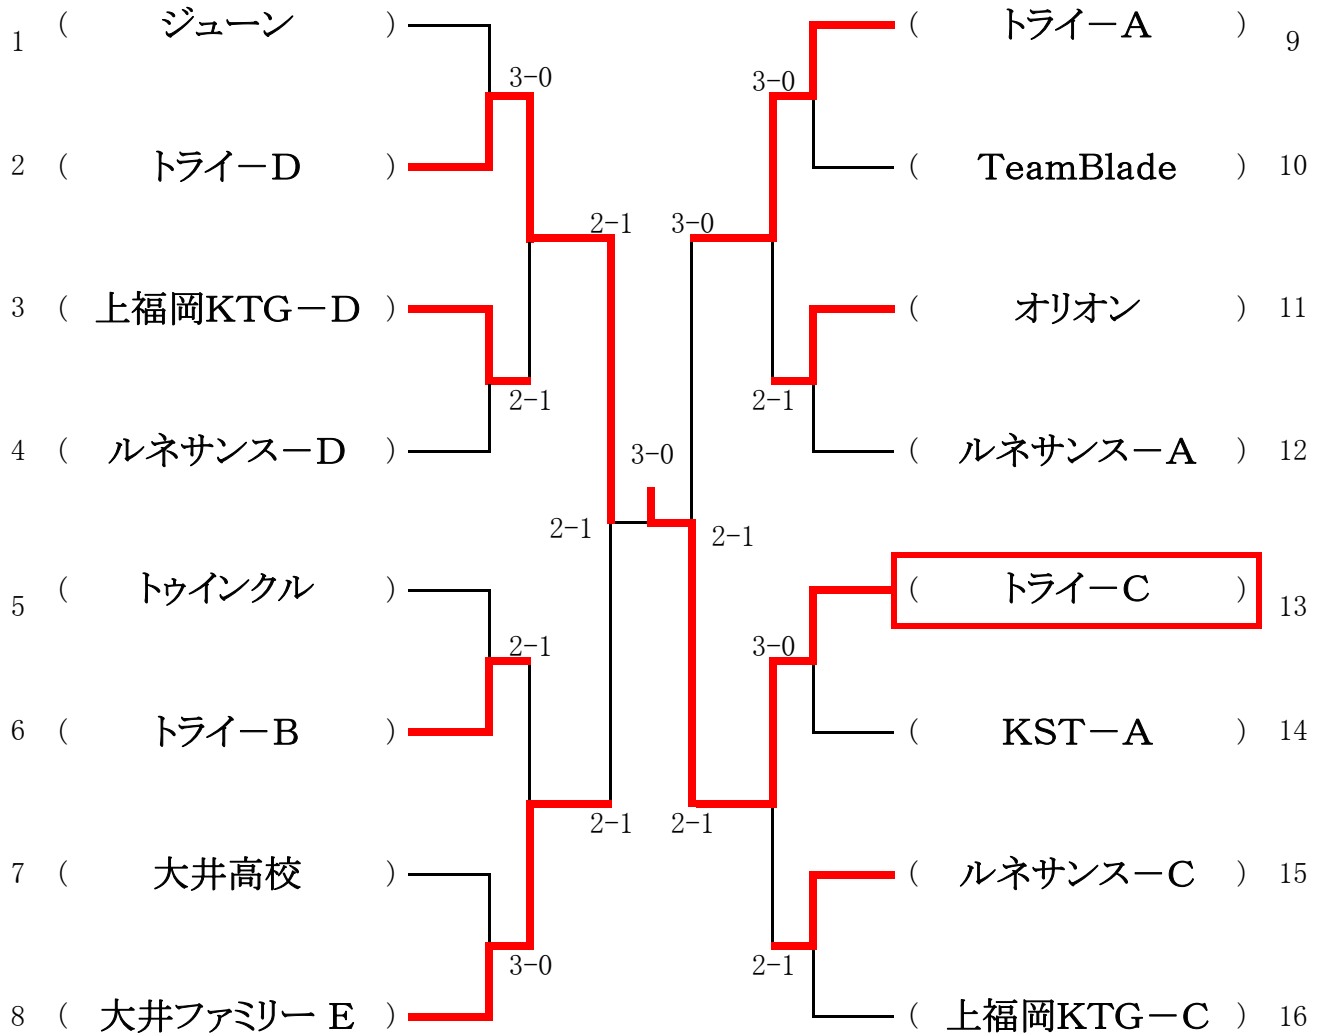

※決勝リーグは、A～Cの1位通過ペア。抽選で組み合わせを決定

6月7日(日)

女子団体1部リーグ

【大井高校コート】

2~5 9:00 1 9:30

<大井ファミリーB 2部へ>

	チーム名	1	2	3	4	5	勝点	順位
1	TOLS		○2-1	×1-2	○2-1	○2-1	3	3
2	ライジング	×1-2		×0-3	×1-2	○2-1	1	4
3	大井ファミリー-A	○2-1	○3-0		×0-3	○2-1	3	2
4	上福岡KTG-A	×1-2	○2-1	○3-0		○3-0	3	1
5	大井ファミリー-B	×1-2	×1-2	×1-2	×0-3		0	5

試合順序 ①2-3、4-5 ②1-5、2-4 ③1-4、3-5 ④1-3、2-5 ⑤1-2 3-4

★「TOLS」「大井ファミリー-A」「上福岡KTG-A」セット数差で「上福岡KTG-A」が優勝
セット数差も同一となり、ゲーム差で「大井ファミリー-A」が2位

6月8日(日)

女子団体2部リーグ

【武蔵野コート】

2~5 9:00 1 10:00

<藍 1部へ>
<上福岡KTGB 3部へ>

	チーム名	1	2	3	4	5	勝点	順位
1	藍		○3-0	○2-0	○2-1	○2-1	4	1
2	大井ファミリー-C	×0-3		○3-0	×1-2	○3-0	2	3
3	上福岡KTG-B	×0-2	×0-3		○2-1	×1-2	1	5
4	大井クラブ	×1-2	○2-1	×1-2		○3-0	2	2
5	大井ファミリー-D	×1-2	×0-3	○2-1	×0-3		1	4

試合順序 ①2-3、4-5 ②1-5、2-4 ③1-4、3-5 ④1-3、2-5 ⑤1-2 3-4

★「上福岡KTG-B」「大井ファミリー-D」は、直接対決結果により、「大井ファミリー-D」が4位

6月7日(日)

女子団体3部トーナメント

<トライ C 2部へ>

3位決定戦

8 (大井ファミリー E) 3 — 0 (トライ-A) 9

7月 5日(日) 男子団体1部リーグ