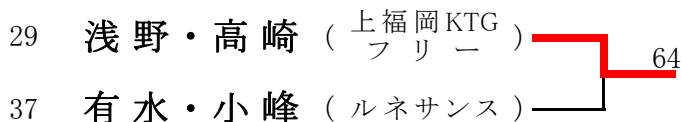

2009年 4月 5日

男子ダブルスB (※Best8より) <参加数: 60> def(4)

<3位決定戦>

5位~8位 (抽選決定)
※Bクラスは対象外

5位	6位	7位	8位
X	X	X	X

2009年 4月12日

女子ダブルスB (※Best8より) <参加数: 57> def(0)

<3位決定戦>