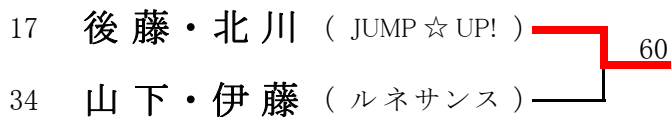

2009年 4月 5日

男子ダブルスB (※Best8より) <参加数: 60> def(4)

<3位決定戦>

5位~8位 (抽選決定)
※Bクラスは対象外

5位	6位	7位	8位
X	X	X	X

2009年 4月12日

女子ダブルスB (※Best8より) <参加数: 57> def(0)

<3位決定戦>