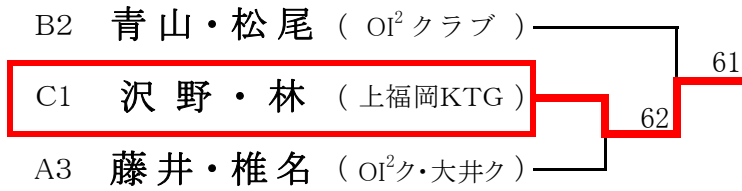

2009年 5月10日

シニアダブルス (※決勝トーナメントより) <参加数: 10組> def(1)

※予選リーグは、A～Cの3ブロックで実施。

(Aブロック 奥野・守屋ペアがdefのため、Cブロック 大谷・大貫ペアがAブロックへ移動)

※決勝リーグは、A～Cの1位通過ペア。抽選で組み合わせを決定

6月7日(日)

女子団体1部リーグ

【大井高校コート】

2~5 9:00 1 9:30

<大井ファミリーB 2部へ>

	チーム名	1	2	3	4	5	勝点	順位
1	TOLS		○2-1	×1-2	○2-1	○2-1	3	3
2	ライジング	×1-2		×0-3	×1-2	○2-1	1	4
3	大井ファミリー-A	○2-1	○3-0		×0-3	○2-1	3	2
4	上福岡KTG-A	×1-2	○2-1	○3-0		○3-0	3	1
5	大井ファミリー-B	×1-2	×1-2	×1-2	×0-3		0	5

試合順序 ①2-3、4-5 ②1-5、2-4 ③1-4、3-5 ④1-3、2-5 ⑤1-2 3-4

★「TOLS」「大井ファミリー-A」「上福岡KTG-A」セット数差で「上福岡KTG-A」が優勝
セット数差も同一となり、ゲーム差で「大井ファミリー-A」が2位

6月8日(日)

女子団体2部リーグ

【武蔵野コート】

2~5 9:00 1 10:00

<藍 1部へ>
<上福岡KTGB 3部へ>

	チーム名	1	2	3	4	5	勝点	順位
1	藍		○3-0	○2-0	○2-1	○2-1	4	1
2	大井ファミリー-C	×0-3		○3-0	×1-2	○3-0	2	3
3	上福岡KTG-B	×0-2	×0-3		○2-1	×1-2	1	5
4	大井クラブ	×1-2	○2-1	×1-2		○3-0	2	2
5	大井ファミリー-D	×1-2	×0-3	○2-1	×0-3		1	4

試合順序 ①2-3、4-5 ②1-5、2-4 ③1-4、3-5 ④1-3、2-5 ⑤1-2 3-4

★「上福岡KTG-B」「大井ファミリー-D」は、直接対決結果により、「大井ファミリー-D」が4位