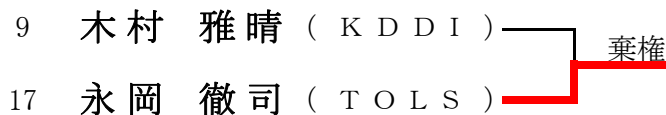

2009年 4月 5日

男子ダブルスB (※Best8より) <参加数: 60> def(4)

<3位決定戦>

5位~8位 (抽選決定)
※Bクラスは対象外

5位	6位	7位	8位
X	X	X	X

2009年 4月12日

女子ダブルスB (※Best8より) <参加数: 57> def(0)

<3位決定戦>

5位~8位 (抽選決定)
※Bクラスは対象外

5位	6位	7位	8位
X	X	X	X

2009年 4月19日

女子シングルスA (※Best8より) <参加数 : 23> def(1)

<3位決定戦>

2009年 5月31日

男子シングルスA (※Best8より) <参加数 : 17> def(0)

<3位決定戦>