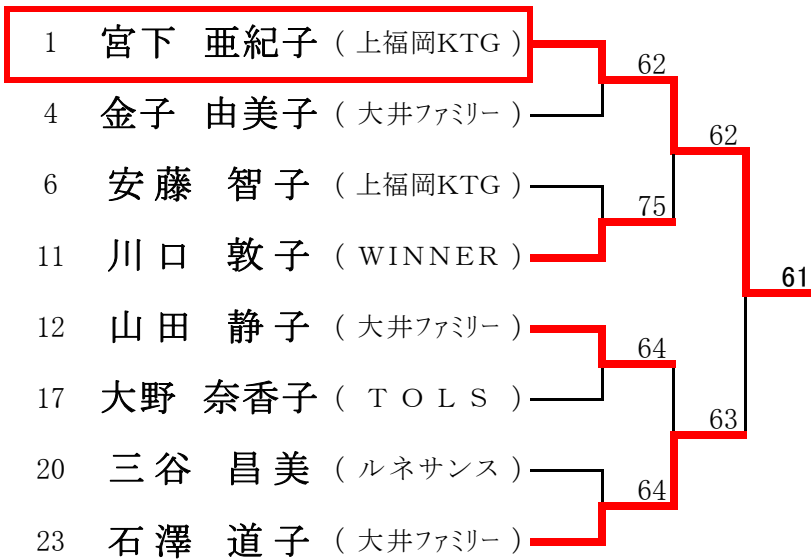

2009年 4月19日

女子シングルスA (※Best8より) <参加数 : 23> def(1)

<3位決定戦>