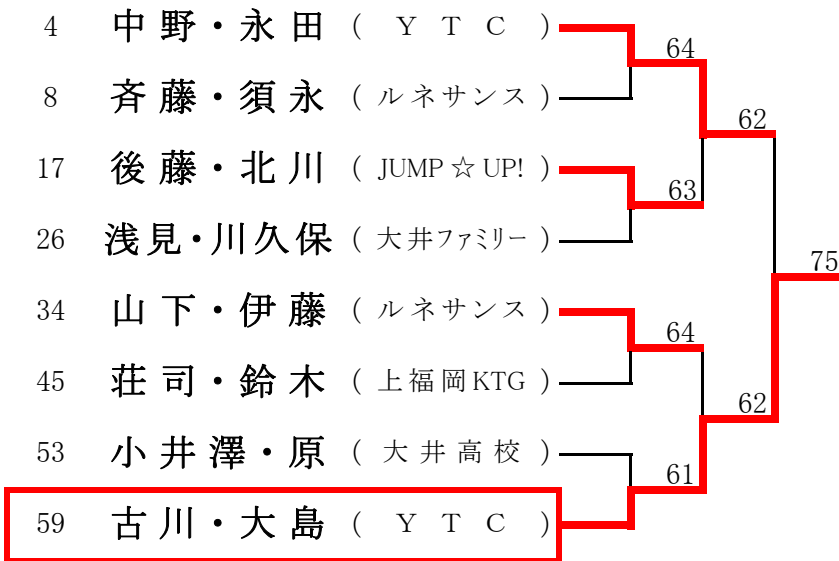

2009年 4月 5日

男子ダブルスB (※Best8より) <参加数: 60> def(4)

<3位決定戦>

5位~8位 (抽選決定)
※Bクラスは対象外

5位	6位	7位	8位
X	X	X	X

2009年 4月12日

女子ダブルスB (※Best8より) <参加数: 57> def(0)

<3位決定戦>