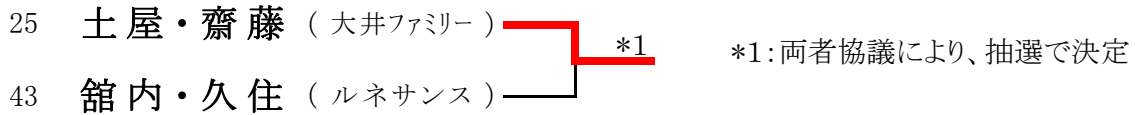

<3位決定戦>