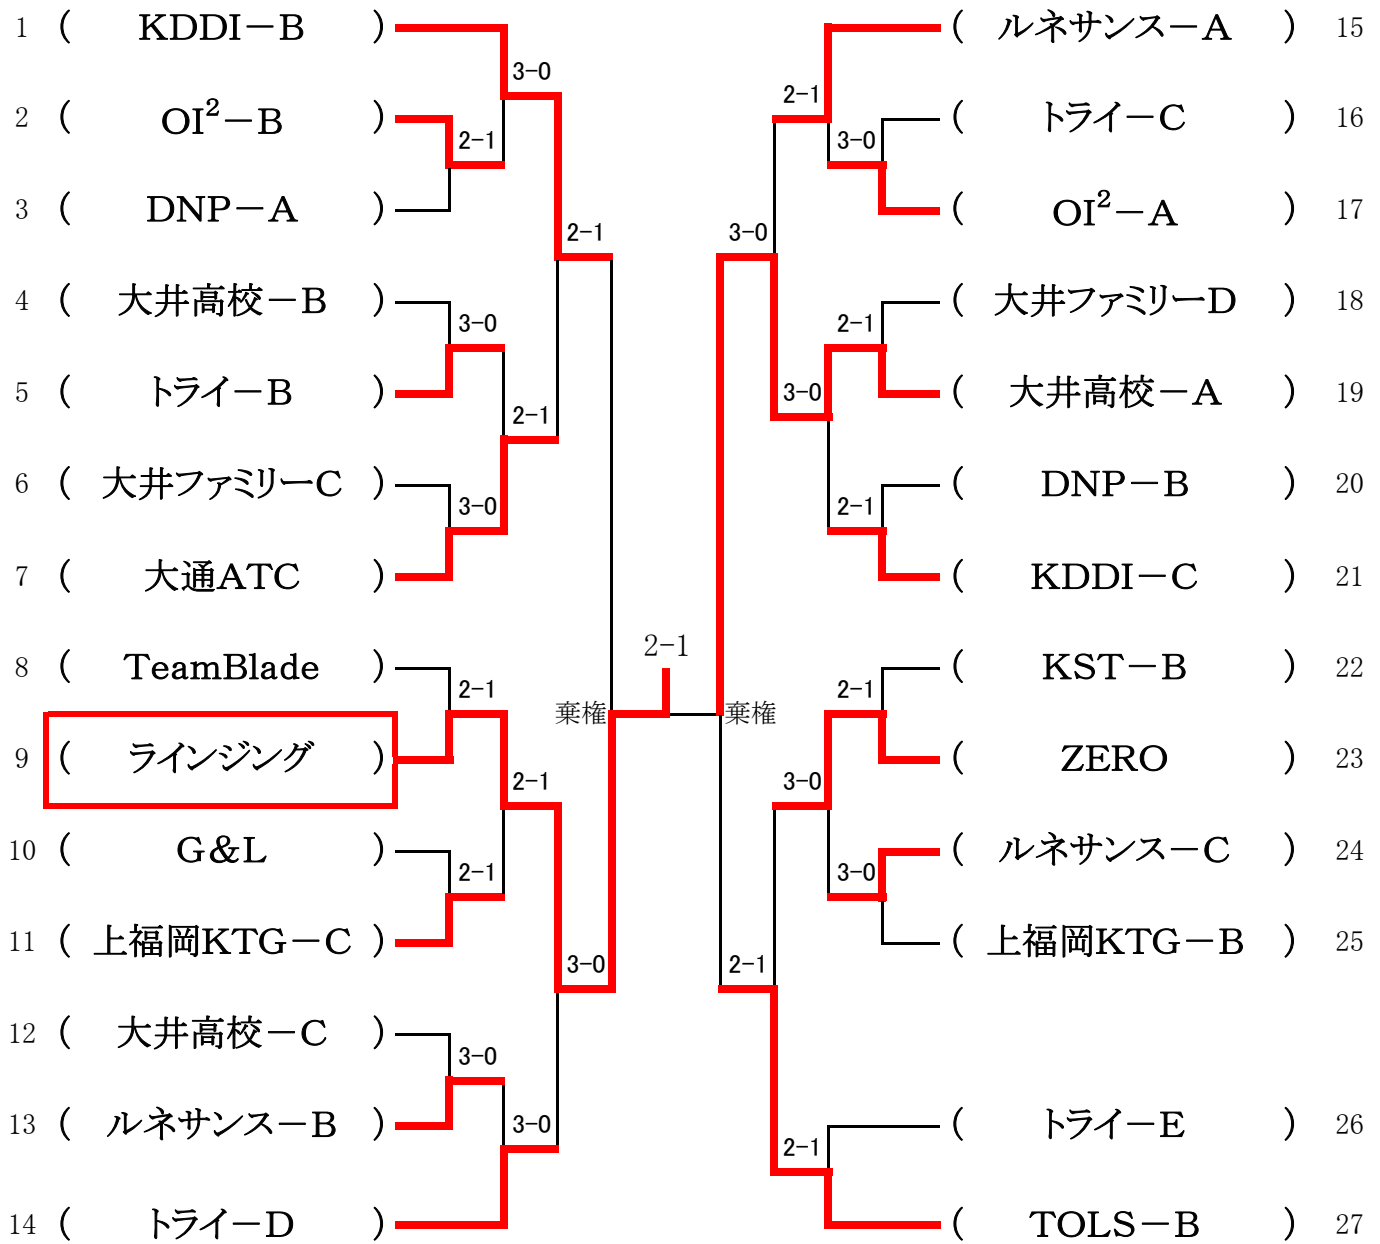

試合順序 ①2-3、4-5 ②1-5、2-4 ③1-4、3-5 ④1-3、2-5 ⑤1-2 3-4

★「TOLS」「大井ファミリー-A」「上福岡KTG-A」セット数差で「上福岡KTG-A」が優勝
セット数差も同一となり、ゲーム差で「大井ファミリー-A」が2位

7月 5日(日) 男子団体2部リーグ

【武蔵野コート】

2~5 9:00 1 10:00

<大井クラブ-A 1部へ>
<YTテニス 3部へ>

	チーム名	1	2	3	4	5	勝点	順位
1	大井ファミリー-B		○2-1	×1-2	○2-1	○2-1	3	3
2	JUMP☆UP!	×1-2		○2-1	○2-1	○2-1	3	2
3	大井クラブ-A	○2-1	×1-2		○2-1	○3-0	3	1
4	トライ-A	×1-2	×1-2	×1-2		○2-1	1	4
5	YTテニス	×1-2	×1-2	×0-3	×1-2		0	5

試合順序 ①2-3、4-5 ②1-5、2-4 ③1-4、3-5 ④1-3、2-5 ⑤1-2 3-4

★「大井ファミリー-B」「JUMP☆UP!」「大井クラブ-A」は、(得セット数)-(失セット数)の判定により、「大井クラブ」が優勝

6月28日(日) / 7月 5日

男子団体3部トーナメント

<ライジング 2部へ>

※6/28は夕方の雨により、準決勝の途中で中断。
残を7/5に実施(3位決定戦は、実施せず、同率3位とした)