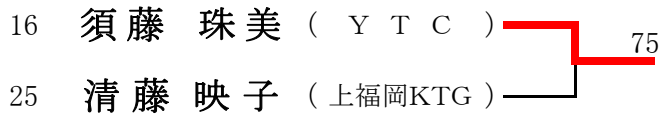

<3位決定戦>