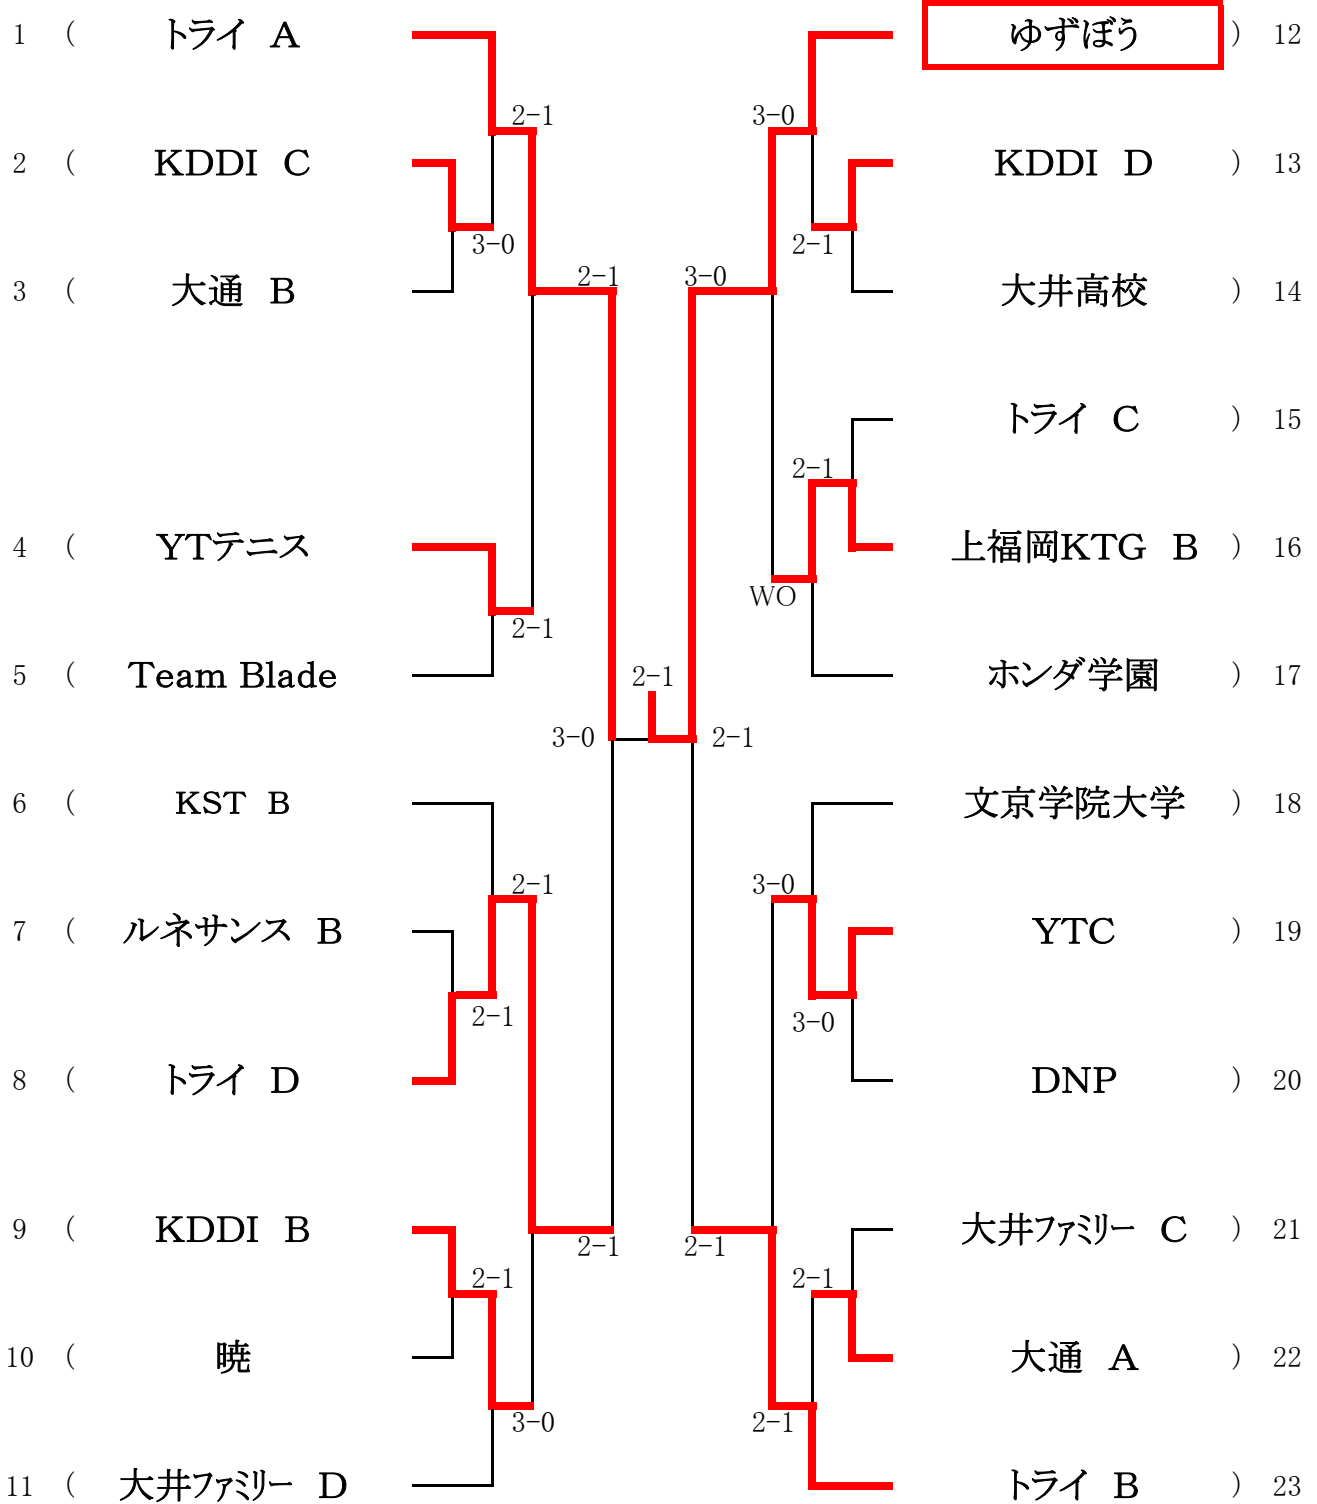

女子団体2部リーグ <参加数：5> def(0)

【武蔵野コート】

<藍 1部へ>

<大井フレンズ 3部へ>

	チーム名	1	2	3	4	5	勝点	順位
1	藍		○2-1	○2-1	○2-1	○2-1	4	1
2	大井ファミリー C	×1-2		○2-1	○2-1	○2-1	3	2
3	大井フレンズ	×1-2	×1-2		×1-2	×1-2	0	5
4	大井クラブ	×1-2	×1-2	○2-1		○3-0	2	3
5	大井フレンズ	×1-2	×1-2	○2-1	×0-3		1	4

男子団体2部リーグ <参加数：5> def(0)

【衛生組合コート】

<ルネサンス A 1部へ>

【運動公園】

<ライジング 3部へ>

	チーム名	1	2	3	4	5	勝点	順位
1	上福岡KTG A		×1-2	×1-2	○3-0	×1-2	1	4
2	JUMP☆UP!	○2-1		○2-1	○3-0	×1-2	3	2
3	大井ファミリー B	○2-1	×1-2		○3-0	×1-2	2	3
4	ライジング	×0-3	×0-3	×0-3		×0-3	0	5
5	ルネサンス A	○2-1	○2-1	○2-1	○3-0		4	1

10月24日(日)

男子団体3部トーナメント

<参加数:23> def(1)

<ゆずぼう 2部へ>

3位決定戦

(トライ D) 0 — 3 (トライ B)

2010年10月17日(日) ⇒ 11月21日(日)

男子シングルスA (※Best8より) <参加数: 16> def(3) LL(1)