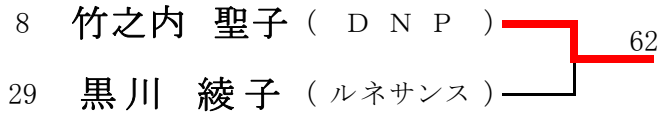

10月24日(日)

男子団体3部トーナメント

<参加数:23> def(1)

<ゆずぼう 2部へ>

3位決定戦

(トライ D) 0 — 3 (トライ B)

2010年10月17日(日) ⇒ 11月21日(日)

男子シングルスA (※Best8より) <参加数: 16> def(3) LL(1)

<3位決定戦>

5位	6位	7位	8位
3	12	15	7

2010年11月14日(日)

男子ダブルスA (※Best8より) <参加数: 44> def(8)

<3位決定戦>

5位	6位	7位	8位
23	2	34	12

2010年 9月23日(祝木) ⇒ 11月21日

女子シングルスB (※Best8より) <参加数 : 37> def(8)

<3位決定戦>

5位	6位	7位	8位
X	X	X	X

2010年10月10日(日) ⇒ 11月23日 ⇒ 11月28日

女子ダブルスB (※Best8より) <参加数 : 44> def(15)

<3位決定戦>

5位	6位	7位	8位
X	X	X	X