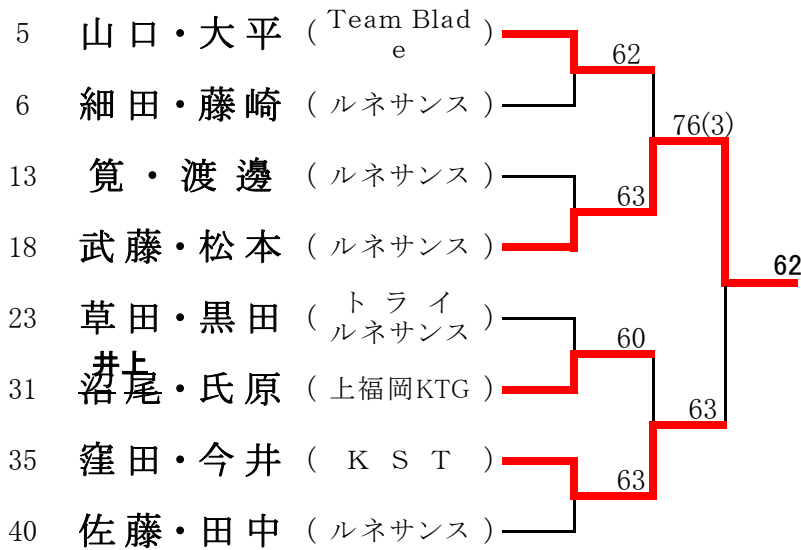

10月24日(日)

男子団体3部トーナメント

<参加数:23> def(1)

<ゆずぼう 2部へ>

3位決定戦

(トライ D) 0 — 3 (トライ B)

2010年10月17日(日) ⇒ 11月21日(日)

男子シングルスA (※Best8より) <参加数: 16> def(3) LL(1)

<3位決定戦>

5位	6位	7位	8位
3	12	15	7

2010年11月14日(日)

男子ダブルスA (※Best8より) <参加数: 44> def(8)

<3位決定戦>

5位	6位	7位	8位
23	2	34	12

2010年 9月23日(祝木) ⇒ 11月21日

女子シングルスB (※Best8より) <参加数 : 37> def(8)

<3位決定戦>

5位	6位	7位	8位
X	X	X	X

2010年10月10日(日) ⇒ 11月23日 ⇒ 11月28日

女子ダブルスB (※Best8より) <参加数 : 44> def(15)

<3位決定戦>

5位	6位	7位	8位
X	X	X	X