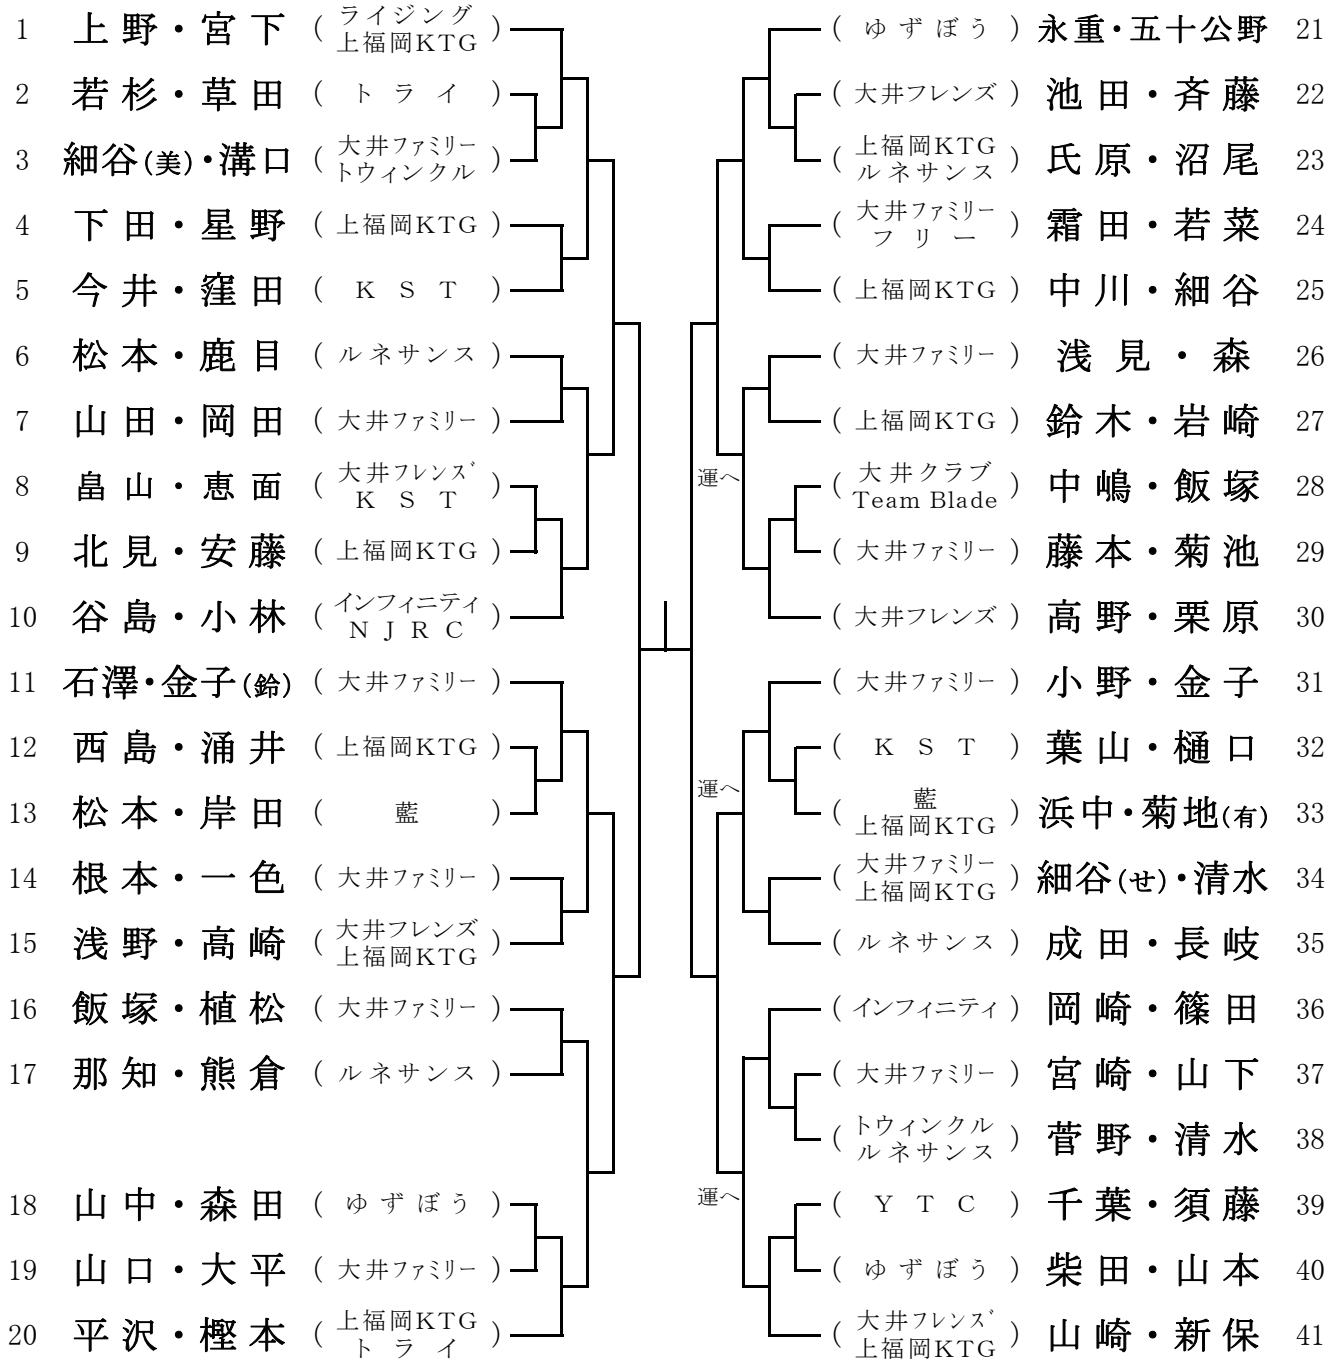

9月24日(土)・10月1日(土)

男子シングルスB(1/2)

見直し版

11月27日(日) (★重要★ BEST8以降は、12月3日 9:00集合 武蔵野)

11月27日はBest 8まで実施予定。 12月3日は Best8以降を実施予定 武蔵野 全員 9:00 集合

※天候、コート状況等により、Best 8まで実施できない場合は12月3日に実施予定。その場合の集合時間は、別途連絡

【運動公園】 ⇒ 【大井高校】 ※集合時間は変更なし。

No. 1~22	1R) 9:00	2R) 9:30	※例) No.2,3,7,8は1R No.1,4,5,6は2R
No. 23~33	1R) 11:00	2R) 11:30	
No. 34~44	1R) 12:00	2R) 12:30	

3位決定戦

() ————— ()

10月16日(日)

女子ダブルスA

見直し版

11月26日(土) ※会場変更なし

【運動公園】

- No.2~9,12,13,18,19 9:00
- No.1,10,11,20,22,23 9:30
- No.14~17 10:30
- No.21,24,25 11:00

【武蔵野】

- No.28,29,32,33,37~40 9:00
- No.26,27,30,31 9:30
- No.34~36,41 10:30

3位決定戦

() — ()

5位	6位	7位	8位