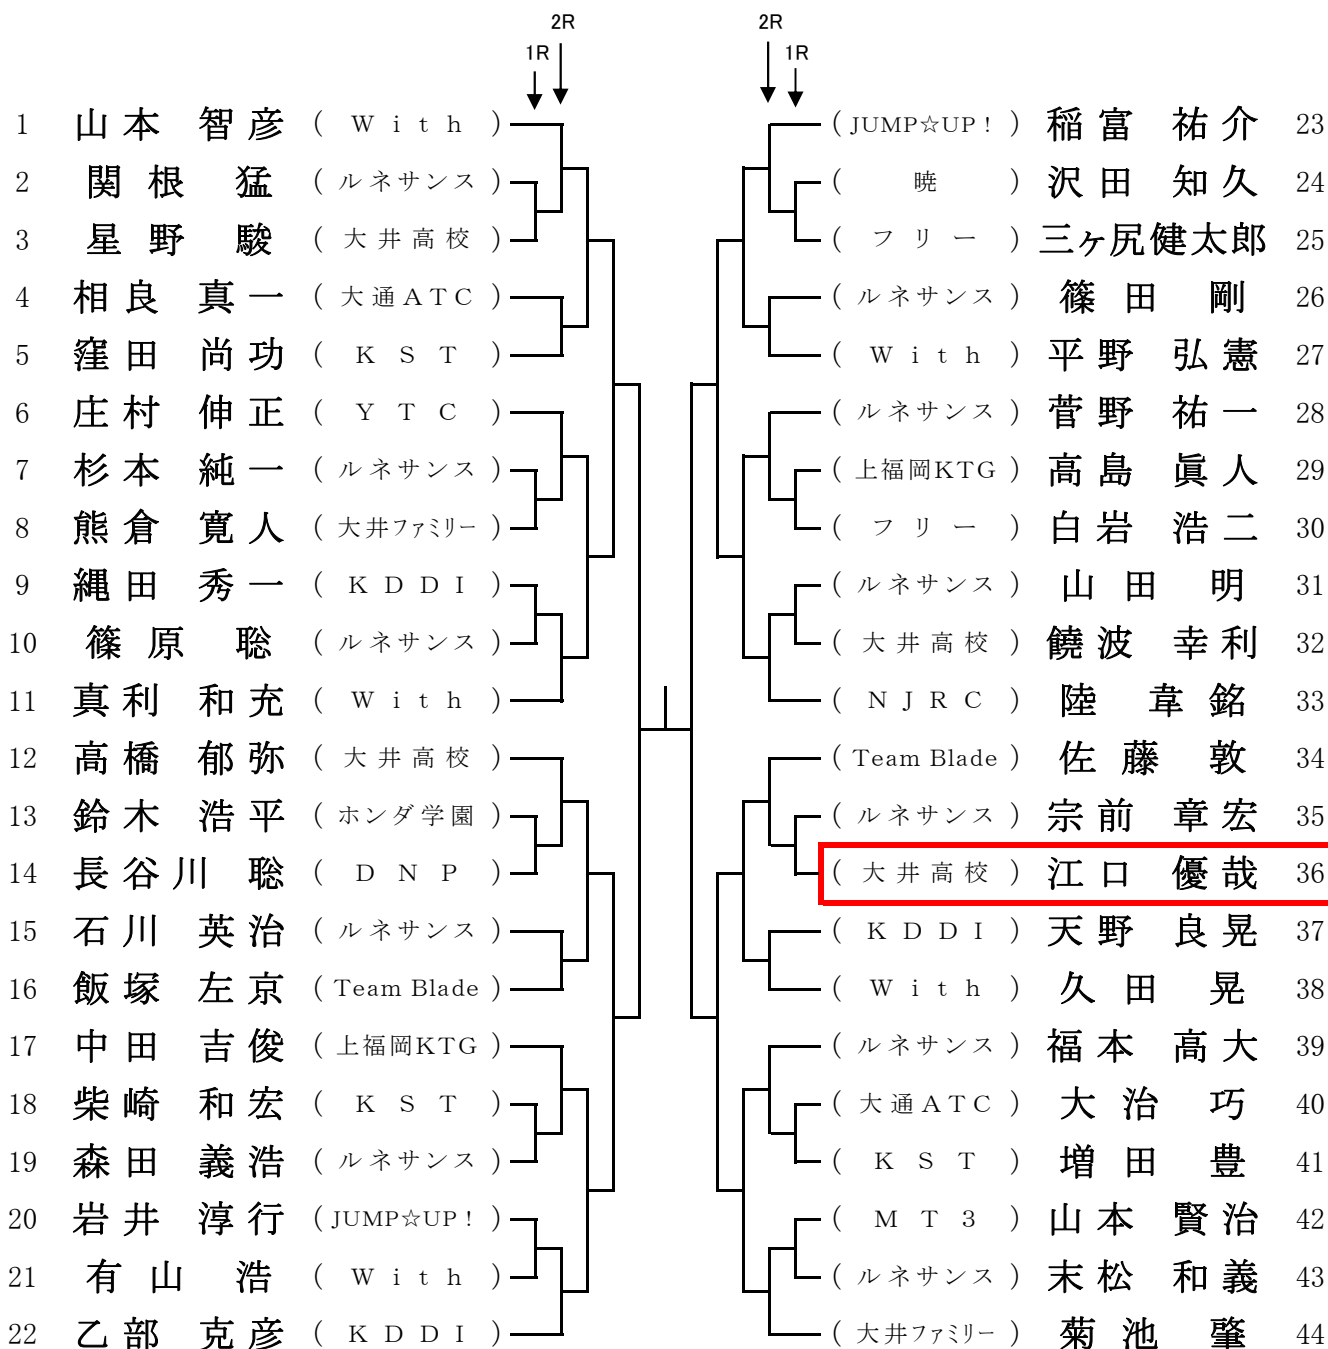

9月24日(土)・10月1日(土)

男子シングルスB(1/2)

見直し版

11月27日(日) (★重要★ BEST8以降は、12月3日 9:00集合 武蔵野)

11月27日はBest 8まで実施予定。 12月3日は Best8以降を実施予定 武蔵野 全員 9:00 集合

※天候、コート状況等により、Best 8まで実施できない場合は12月3日に実施予定。その場合の集合時間は、別途連絡

【運動公園】 ⇒ 【大井高校】 ※集合時間は変更なし。

No. 1~22	1R) 9:00	2R) 9:30	※例) No.2,3,7,8は1R No.1,4,5,6は2R
No. 23~33	1R) 11:00	2R) 11:30	
No. 34~44	1R) 12:00	2R) 12:30	

3位決定戦

() ————— ()

10月16日(日)

女子ダブルスA

見直し版

11月26日(土) ※会場変更なし

【運動公園】

- No.2~9,12,13,18,19 9:00
- No.1,10,11,20,22,23 9:30
- No.14~17 10:30
- No.21,24,25 11:00

【武蔵野】

- No.28,29,32,33,37~40 9:00
- No.26,27,30,31 9:30
- No.34~36,41 10:30

3位決定戦

() — ()

5位	6位	7位	8位